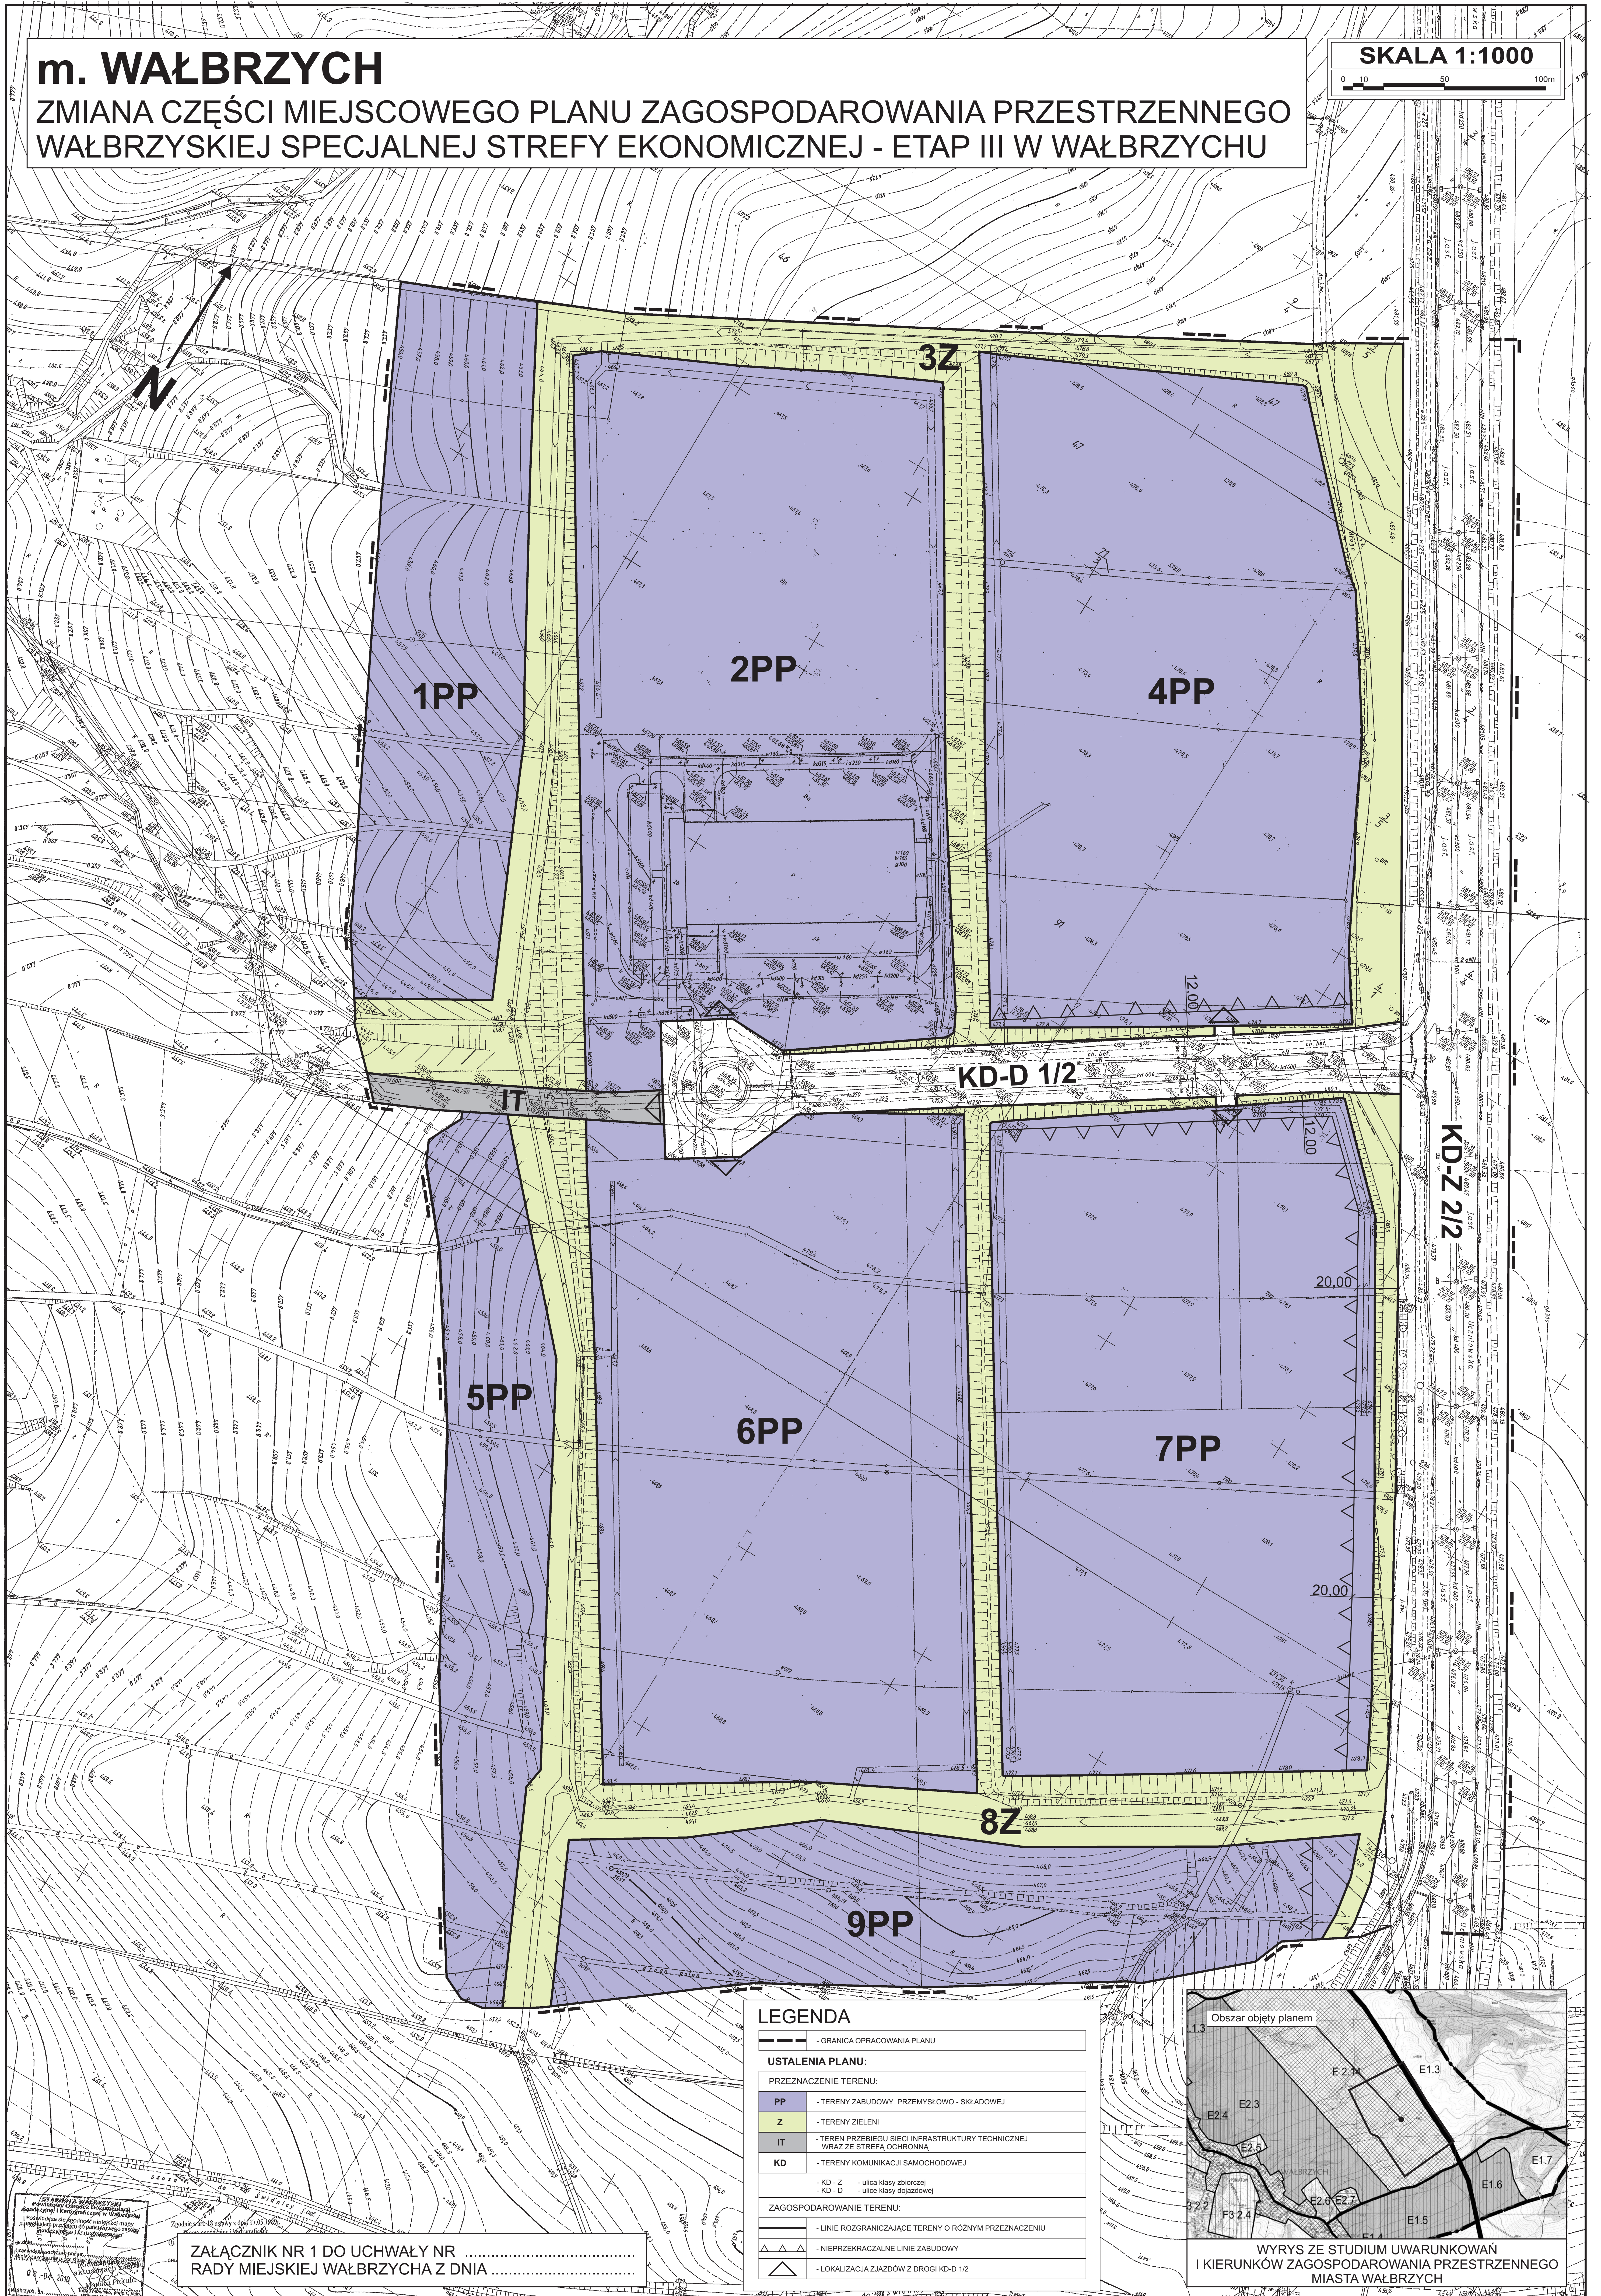

m. WAŁBRZYCH

ZMIANA CZĘŚCI MIEJSCOWEGO PLANU ZAGOSPODAROWANIA PRZESTRZENNEGO WAŁBRZYSKIEJ SPECJALNEJ STREFY EKONOMICZNEJ - ETAP III W WAŁBRZYCHU

SKALA 1:1000

0 10 50 100m

LEGENDA

	GRANICA OPRACOWANIA PLANU
USTALENIA PLANU:	
PRZEZNACZENIE TERENU:	
	PP - TERENY ZABUDOWY PRZEMYSŁOWO - SKŁADOWEJ
	Z - TERENY ZIELENI
	IT - TEREN PRZEBIEGU SIECI INFRASTRUKTURY TECHNICZNEJ WRAZ ZE STREFĄ OCHRONNĄ
	KD - TERENY KOMUNIKACJI SAMOCHODOWEJ
	KD - Z - ulica klasy zbiorczej
	KD - D - ulice klasy dojazdowej
ZAGOSPODAROWANIE TERENU:	
	LINE ROZGRANICZAJĄCE TERENY O RÓŻNYM PRZEZNACZENIU
	NIEMPRZEKRACZALNE LINIE ZABUDOWY
	LOKALIZACJA ZJAZDÓW Z DROGI KD-D 1/2