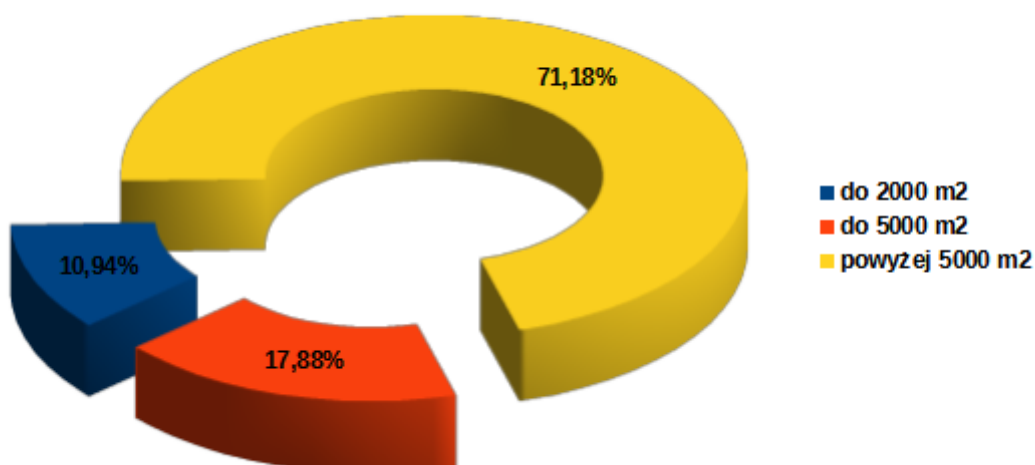

POWIERZCHNIA ZASOBU MIASTA WAŁBRZYCHA

Rozdział 2. Użytkowanie

1. Użytkowanie jest ograniczonym prawem rzeczowym, polegającym na korzystaniu z cudzej rzeczy i pobieraniu z niej pożytków.

2. Na mocy zawartych umów jednostki, którym przekazano nieruchomości w użytkowanie zobowiązane są do:

1) podejmowania wszelkich czynności związanych z utrzymaniem nieruchomości w stanie niepogorszonym zgodnie z ich przeznaczeniem,
2) ponoszenia wszelkich kosztów, świadczeń publiczno-prawnych, opłat bezpośrednio i pośrednio związanych z utrzymaniem nieruchomości, jak również porządku i czystości na terenach przynależnych do budynków oraz pobierania wszelkich pożytków.

3. W nieodpłatne użytkowanie oddane są na rzecz Polskiego Związku Działkowców **54** działki, będące własnością Gminy Wałbrzych, o łącznej powierzchni **53,8203 ha**.

Rozdział 3. Użyczenie

1. Użyczenie to czynność prawna, w której użyczający zobowiązuje się zezwolić biorącemu, przez czas oznaczony lub nieoznaczony, na bezpłatne używanie oddanej w tym celu rzeczy. Przedmiotem użyczenia może być również nieruchomość.

2. Biorący nieruchomość w użyczenie jest zobowiązany do:

1) używania jej zgodnie z przeznaczeniem i właściwościami,
2) ponoszenia wszelkich kosztów utrzymania.

3. Obecnie Gmina Wałbrzych użycza **3** nieruchomości o łącznej powierzchni **2,7918 ha**.

Rozdział 4. Trwały zarząd

1. Trwały zarząd jest formą prawną władania nieruchomością przez jednostkę organizacyjną.

2. Jednostka organizacyjna ma prawo do korzystania z nieruchomości oddanej w trwały zarząd, a w szczególności do:

1) używania nieruchomości w celu prowadzenia działalności należącej do zakresu jej działania,
2) wykonywania robót budowlanych, zgodnie z przepisami prawa budowlanego,