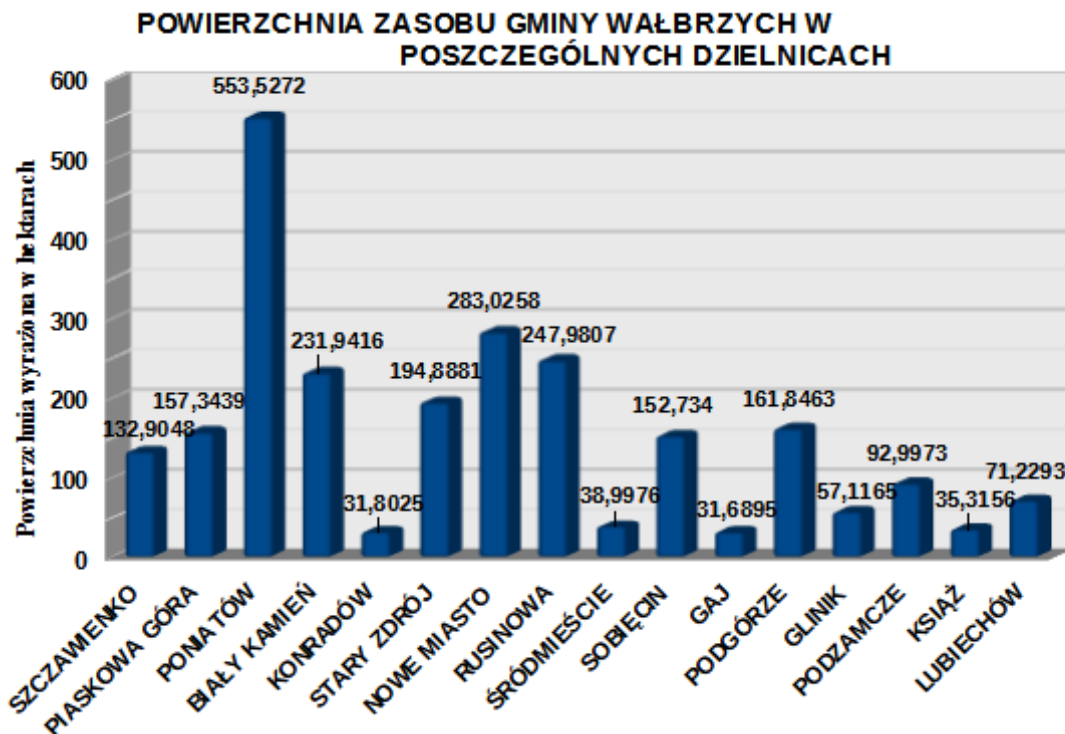

45) obręb nr 51 Książ- 17 działek o łącznej powierzchni 35,3156 ha
46) obręb nr 52 Lubiechów- 38 działek o łącznej powierzchni 24,9371 ha
47) obręb nr 53 Lubiechów-54 działki o łącznej powierzchni 46,2921 ha.

STRUKTURA ILOŚCIOWA DZIAŁEK ZNAJDUJĄCYCH SIĘ W ZASOBE GMINY