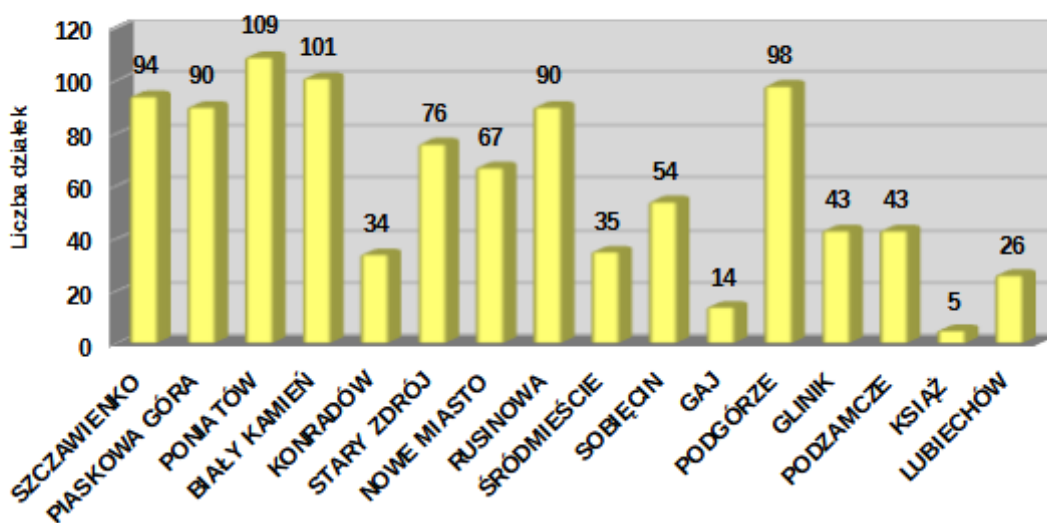

DZIAŁKI O POWIERZCHNI DO 5000 M2 W POSZCZEGÓLNYCH DZIELNICACH