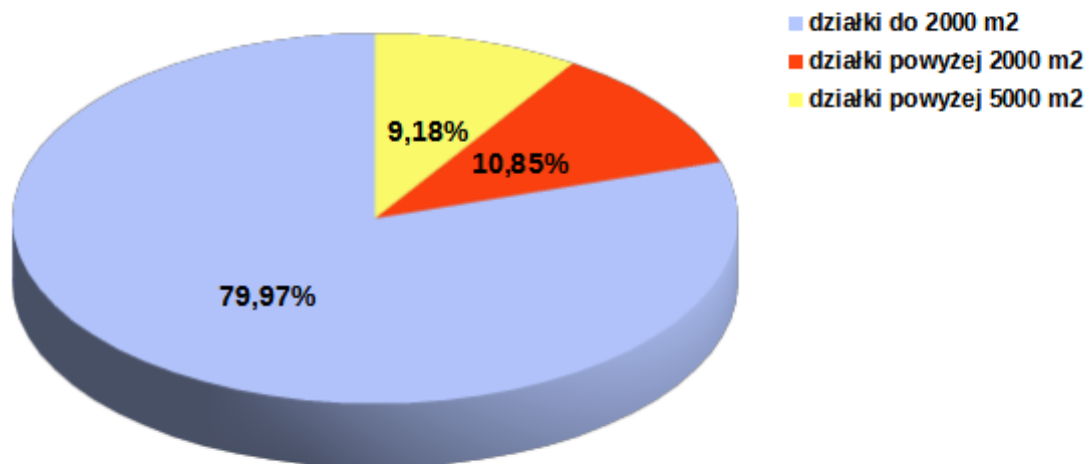

STRUKTURA ILOŚCIOWA DZIAŁEK ZNAJDUJĄCYCH SIĘ W ZASOBE GMINY