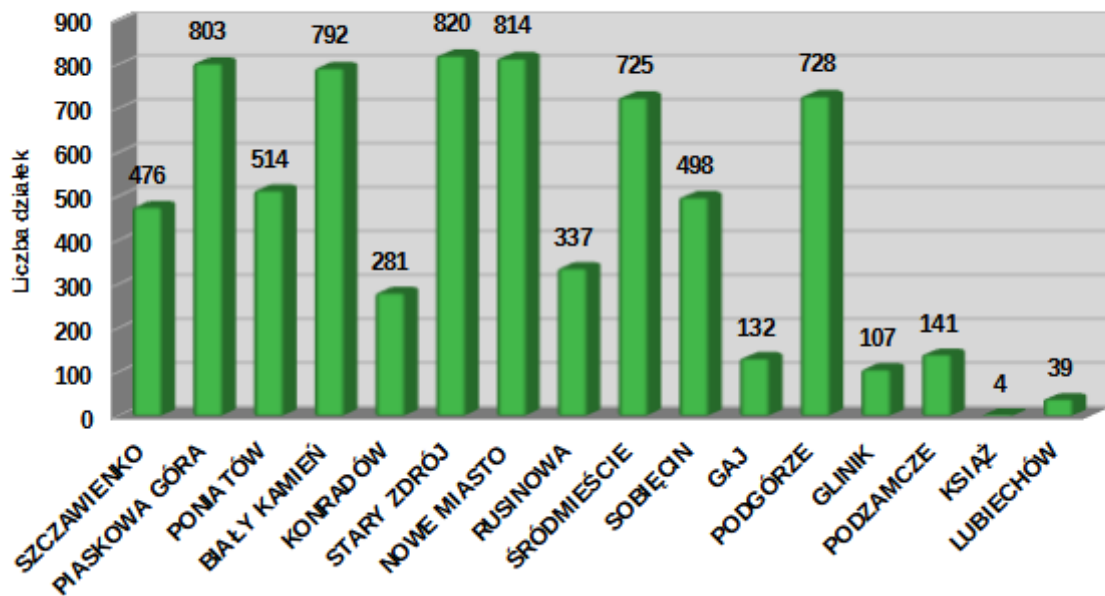

DZIAŁKI O POWIERZCHNI DO 2000 M² W POSZCZEGÓLNYCH DZIELNICACH