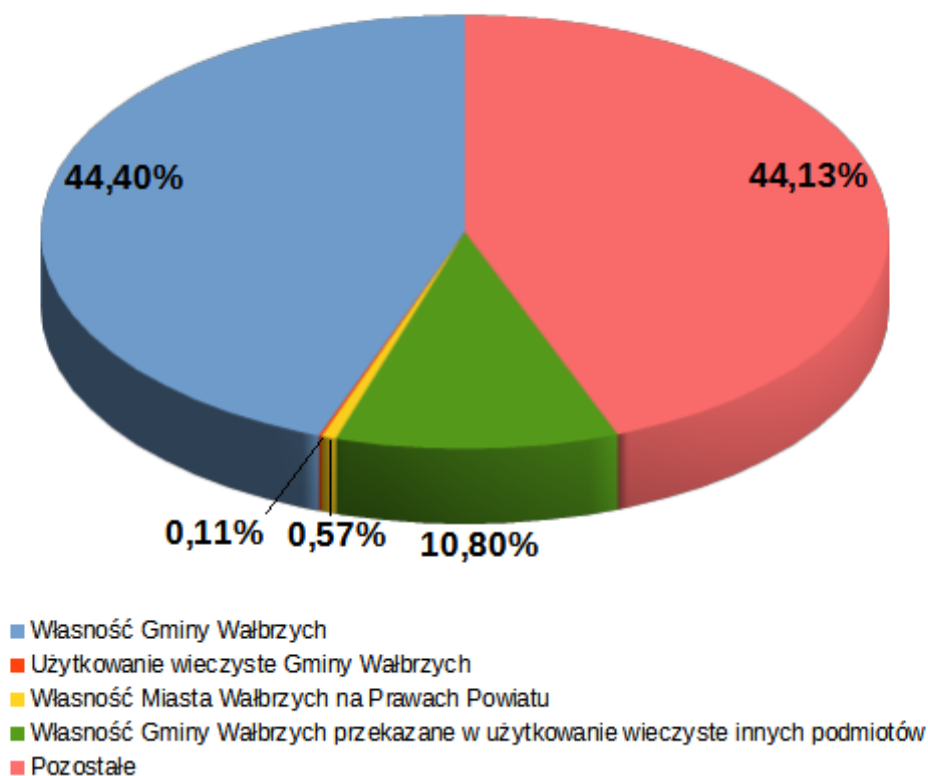

STRUKTURA ILOŚCIOWA WSZYSTKICH NIERUCHOMOŚCI ZNAJDUJĄCYCH SIĘ NA TERENIE GMINY WAŁBRZYCH

STRUKTURA ILOŚCIOWA ZASOBU GMINY WAŁBRZYCH