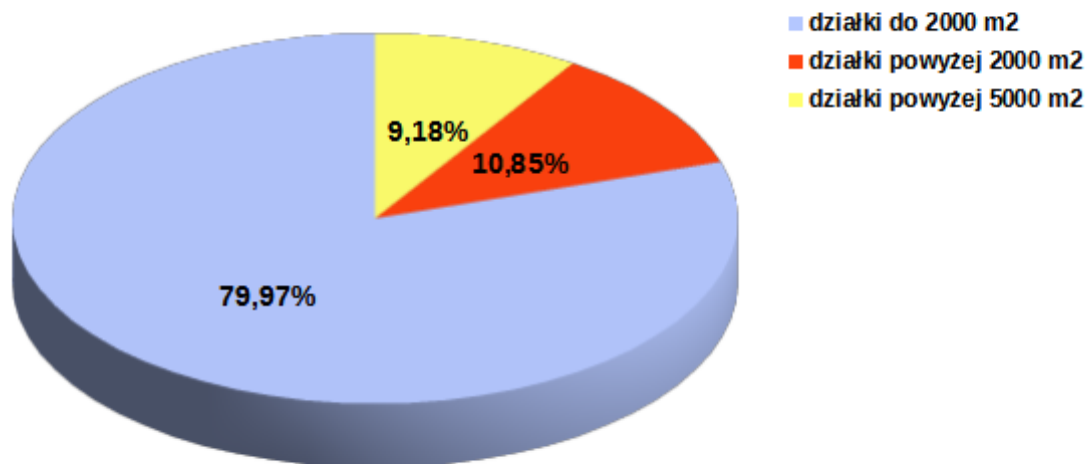

STRUKTURA ILOŚCIOWA DZIAŁEK ZNAJDUJĄCYCH SIĘ W ZASOBIE GMINY