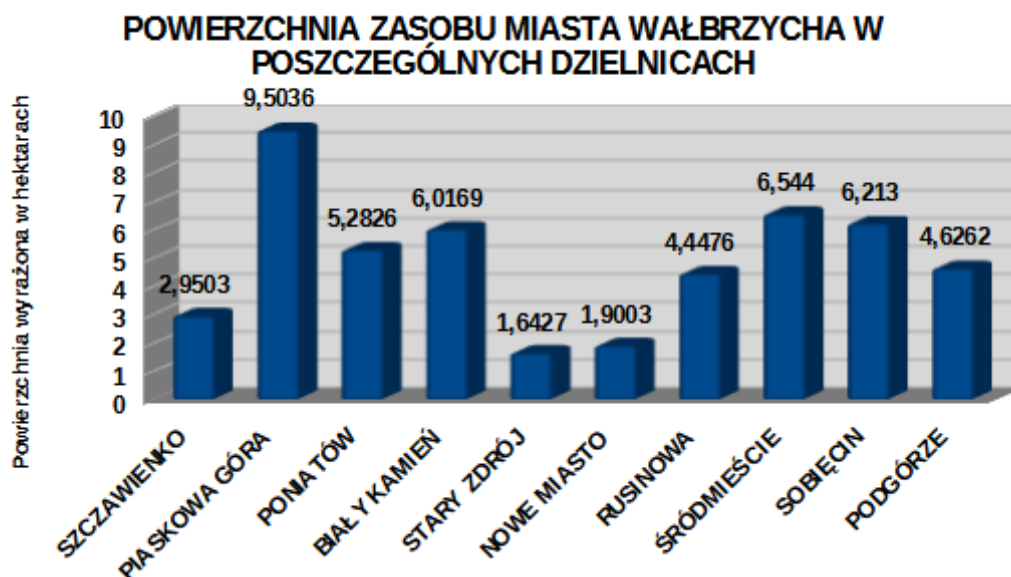

12) obręb nr **21 Nowe Miasto**- 3 działki o powierzchni **1,0909** ha
13) obręb nr **23 Poniatów**- 2 działki o powierzchni **1,0260** ha
14) obręb nr **24 Poniatów**- 4 działki o powierzchni **1,8862** ha
15) obręb nr **26 Nowe Miasto**- 5 działek o powierzchni **0,8094** ha
16) obręb nr **27 Śródmieście**- 36 działek o powierzchni **6,5440** ha
17) obręb nr **28 Sobięcin**- 1 działka o powierzchni **0,0759** ha
18) obręb nr **30 Sobięcin**- 9 działek o powierzchni **5,3150** ha
19) obręb nr **33 Podgórze**- 14 działek o powierzchni **1,9879** ha
20) obręb nr **36 Rusinowa**- 9 działek o powierzchni **0,3576** ha
21) obręb nr **37 Rusinowa**-12 działek o powierzchni **4,0900** ha
22) obręb nr **39 Podgórze**- 9 działek o powierzchni **2,5153** ha
23) obręb nr **40 Podgórze**- 1 działka o powierzchni **0,1230** ha
24) obręb nr **42 Sobięcin**- 2 działki o powierzchni **1,0021** ha.