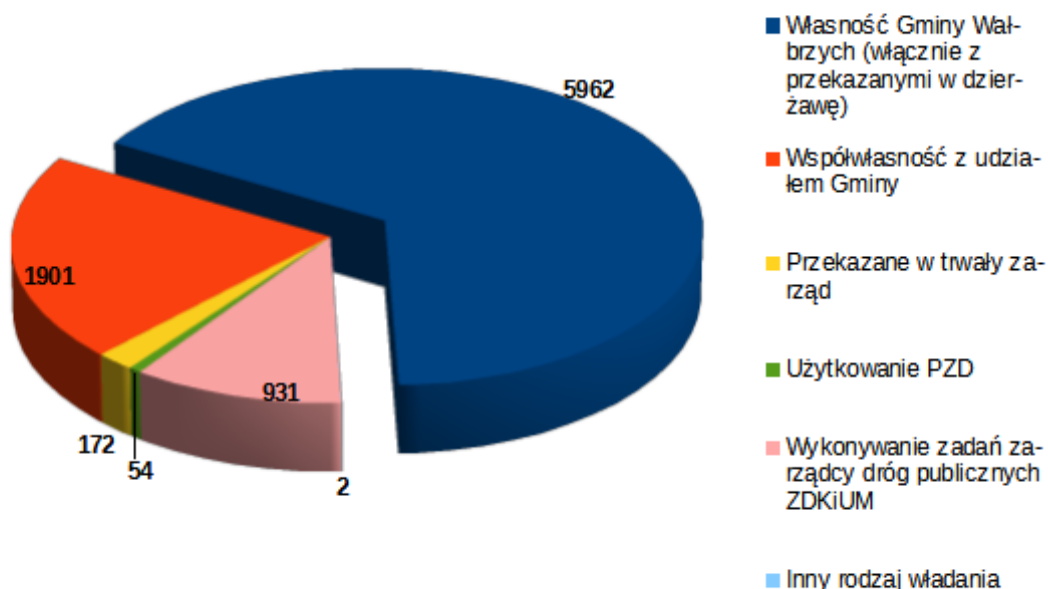

STRUKTURA ILOŚCIOWA WSZYSTKICH NIERUCHOMOŚCI ZNAJDUJĄCYCH SIĘ NA TERENIE GMINY WAŁBRZYCH

STRUKTURA ILOŚCIOWA ZASOBU GMINY WAŁBRZYCH