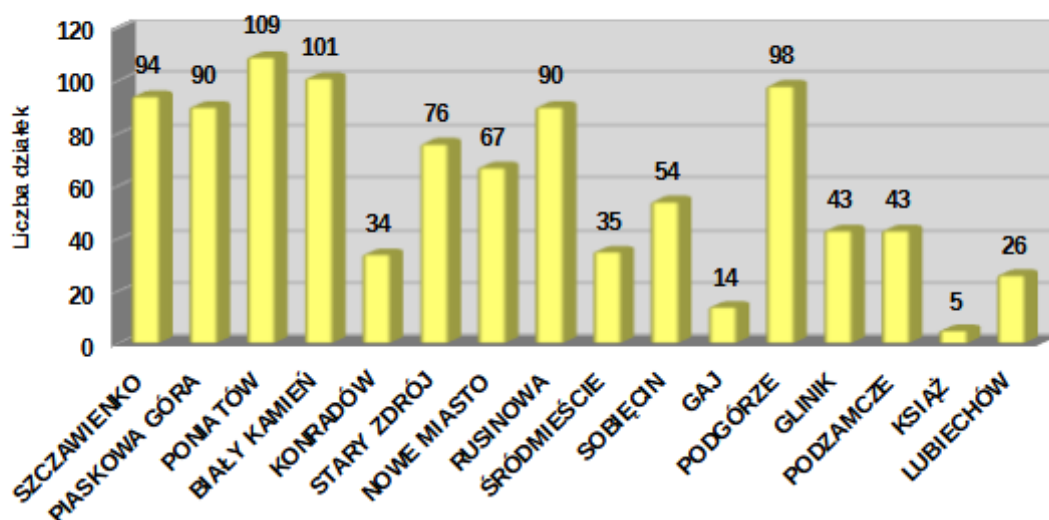

DZIAŁKI O POWIERZCHNI DO 5000 M2 W POSZCZEGÓLNYCH DZIELNICACH