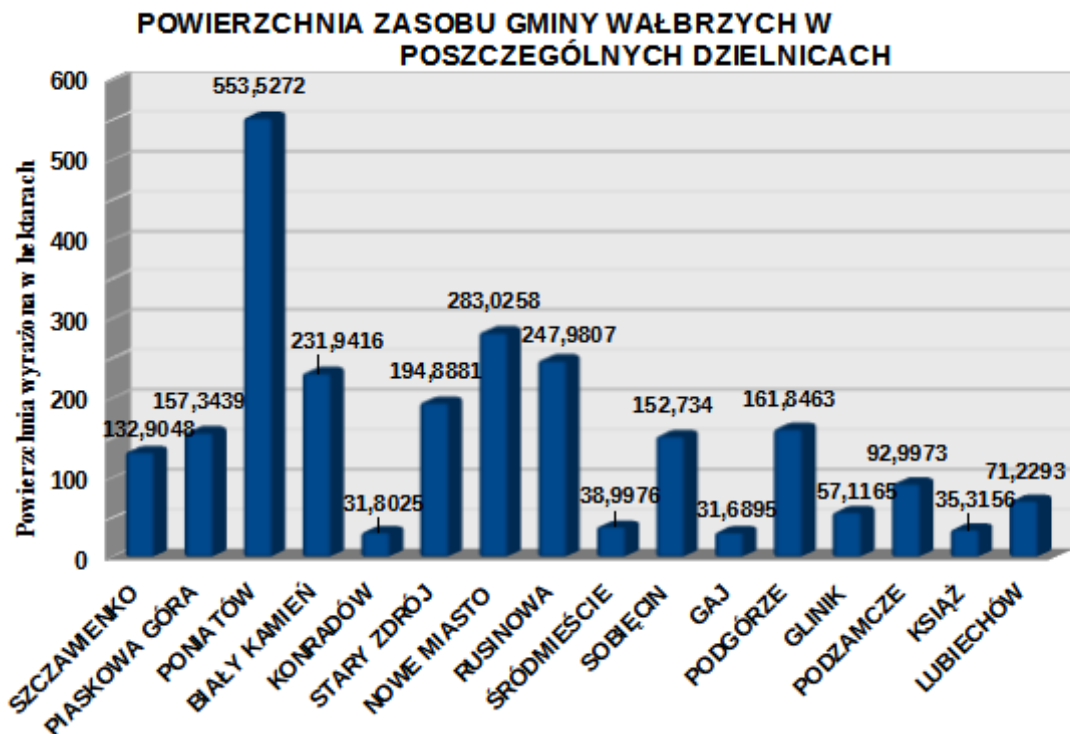

45) obręb nr 51 Książ- 17 działek o łącznej powierzchni 35,3156 ha
46) obręb nr 52 Lubiechów- 38 działek o łącznej powierzchni 24,9371 ha
47) obręb nr 53 Lubiechów-54 działki o łącznej powierzchni 46,2921 ha.

STRUKTURA ILOŚCIOWA DZIAŁEK ZNAJDUJĄCYCH SIĘ W ZASOBIE GMINY