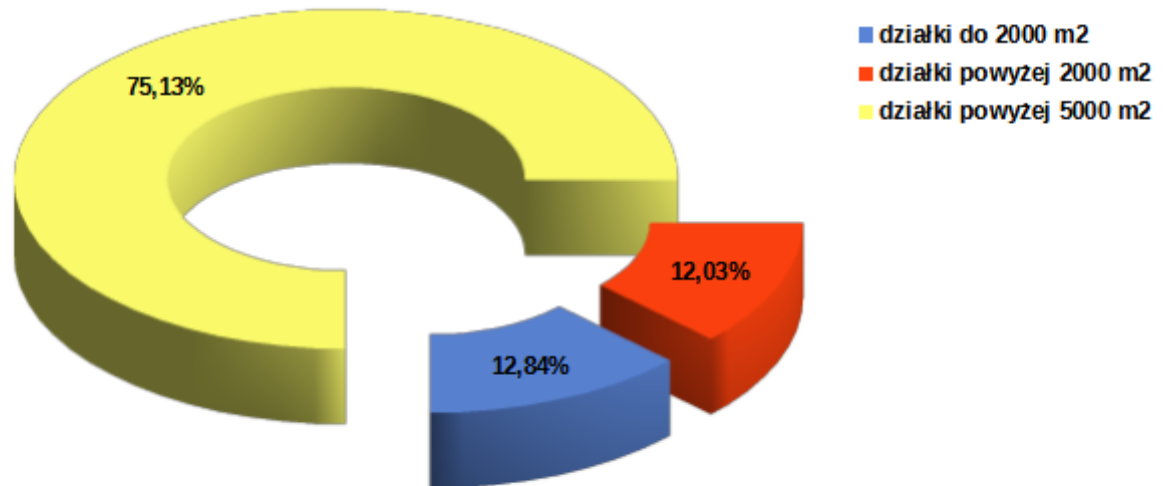

POWIERZCHNIA DZIAŁEK ZNAJDUJĄCYCH SIĘ W ZASOBIE GMINY WAŁBRZYCH