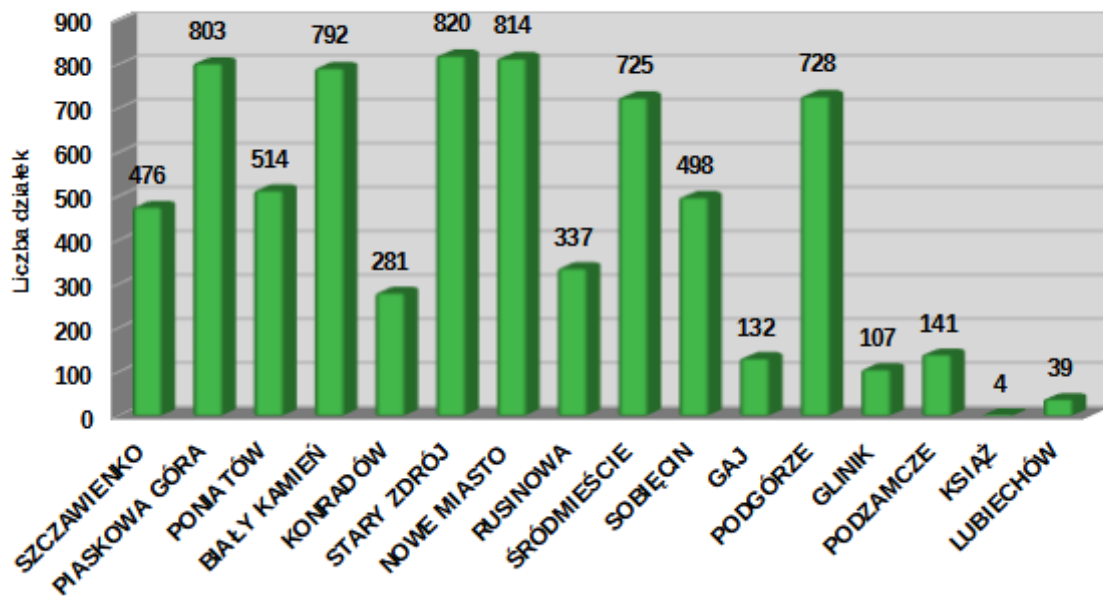

DZIAŁKI O POWIERZCHNI DO 2000 M² W POSZCZEGÓLNYCH DZIELNICACH