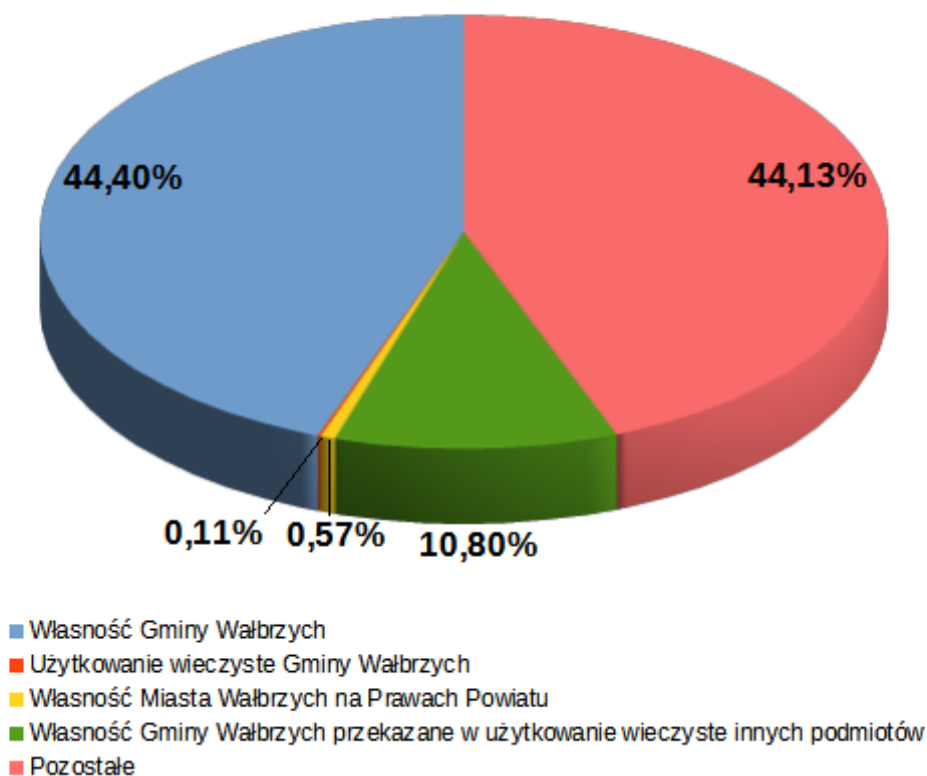

STRUKTURA ILOŚCIOWA WSZYSTKICH NIERUCHOMOŚCI ZNAJDUJĄCYCH SIĘ NA TERENIE GMINY WAŁBRZYCH

STRUKTURA ILOŚCIOWA ZASOBU GMINY WAŁBRZYCH