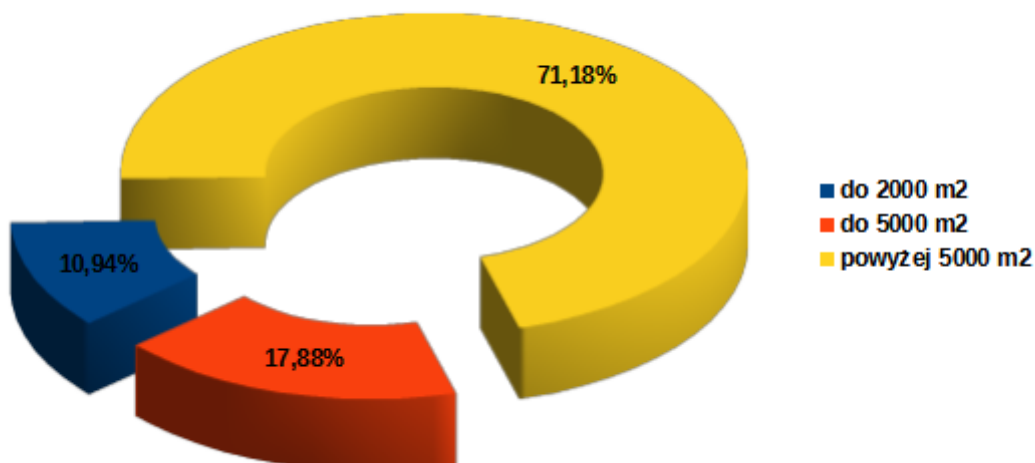

POWIERZCHNIA ZASOBU MIASTA WAŁBRZYCHA

Rozdział 2. Użytkowanie

1. Użytkowanie jest ograniczonym prawem rzeczowym, polegającym na korzystaniu z cudzej rzeczy i pobieraniu z niej pożytków.

2. Na mocy zawartych umów jednostki, którym przekazano nieruchomości w użytkowanie zobowiązane są do:

1) podejmowania wszelkich czynności związanych z utrzymaniem nieruchomości w stanie niepogorszonym zgodnie z ich przeznaczeniem,
2) ponoszenia wszelkich kosztów, świadczeń publiczno-prawnych, opłat bezpośrednio i pośrednio związanych z utrzymaniem nieruchomości, jak również porządku i czystości na terenach przynależnych do budynków oraz pobierania wszelkich pożytków.

3. W nieodpłatne użytkowanie oddane są na rzecz Polskiego Związku Działkowców **54** działki, będące własnością Gminy Wałbrzych, o łącznej powierzchni **53,8203 ha**.

Rozdział 3. Użyczenie

1. Użyczenie to czynność prawna, w której użyczający zobowiązuje się zezwolić biorącemu, przez czas oznaczony lub nieoznaczony, na bezpłatne używanie oddanej w tym celu rzeczy. Przedmiotem użyczenia może być również nieruchomość.

2. Biorący nieruchomość w użyczenie jest zobowiązany do:

1) używania jej zgodnie z przeznaczeniem i właściwościami,
2) ponoszenia wszelkich kosztów utrzymania.

3. Obecnie Gmina Wałbrzych użycza **3** nieruchomości o łącznej powierzchni **2,7918 ha**.

Rozdział 4. Trwały zarząd

1. Trwały zarząd jest formą prawną władania nieruchomością przez jednostkę organizacyjną.

2. Jednostka organizacyjna ma prawo do korzystania z nieruchomości oddanej w trwały zarząd, a w szczególności do:

1) używania nieruchomości w celu prowadzenia działalności należącej do zakresu jej działania,
2) wykonywania robót budowlanych, zgodnie z przepisami prawa budowlanego,