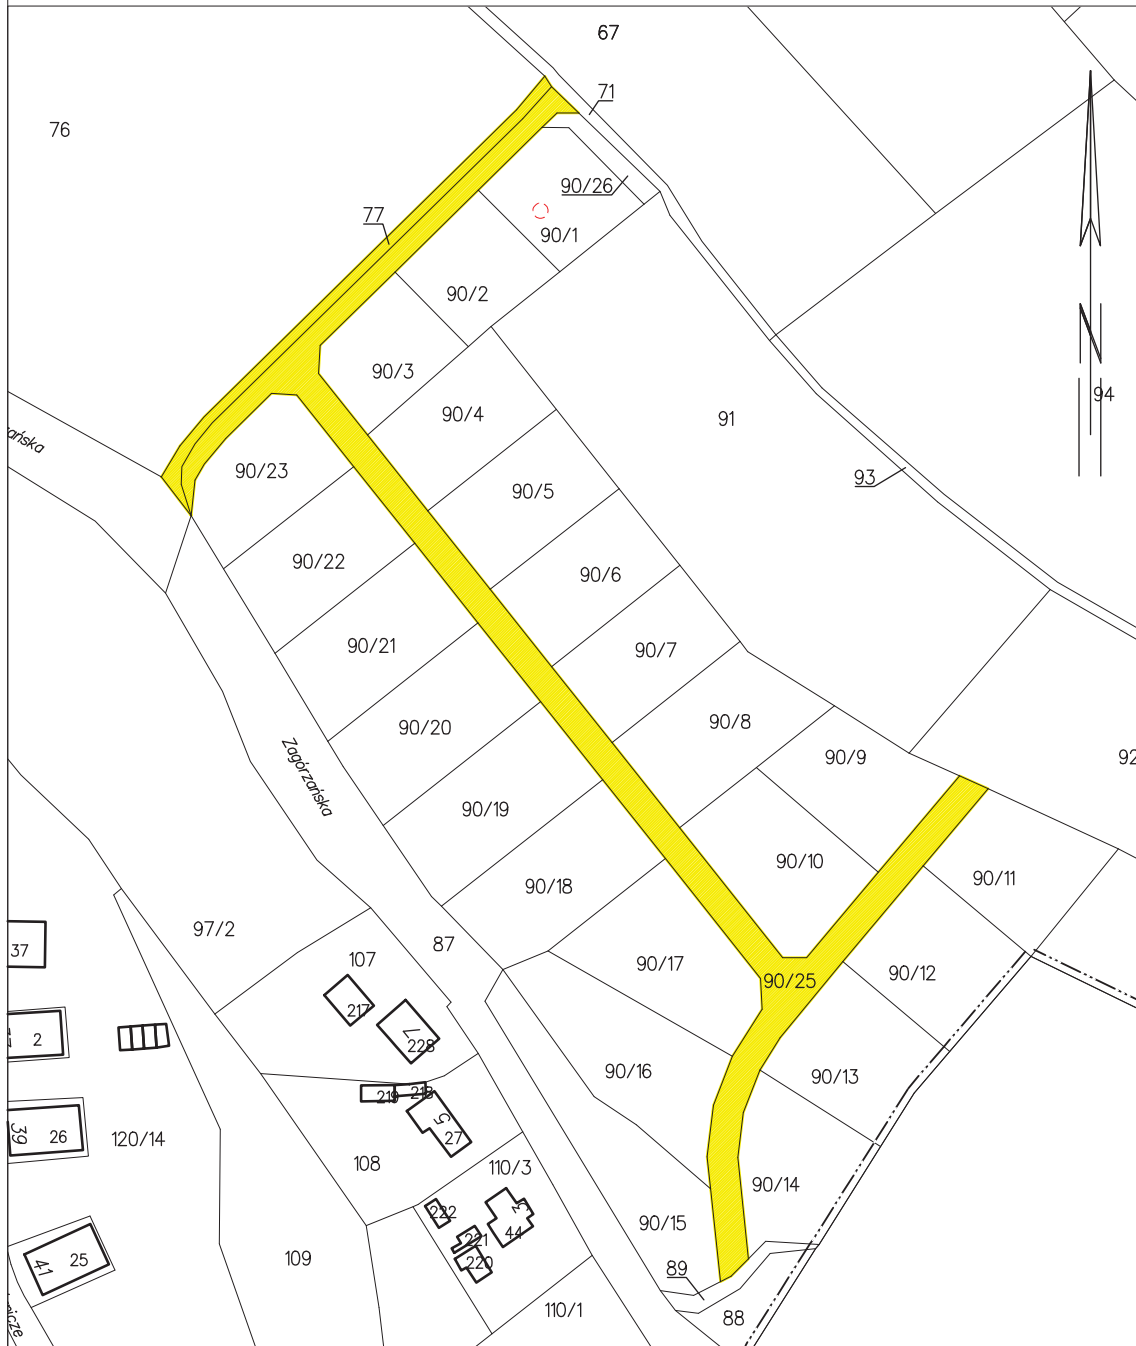

§ 1. 1. Nadaje się działkom o numerach ewidencyjnych 90/25 i 77, stanowiących drogę wewnętrzną, położoną w Wałbrzychu w obrębie Rusinowa Nr 36 nazwę ulicy – **Malownicza**.

2. Lokalizację ulicy przedstawia kopia mapy ewidencyjnej, stanowiąca załącznik do niniejszej uchwały.

Krystyna Olanin

BGK.6625.4.2019

ZAŁĄCZNIK DO UCHWAŁY NR XV/138/19

Rady Miejskiej Wałbrzycha
z dnia 29.08.2019 r.

Województwo: dolnośląskie

Powiat: m. Wałbrzych

Jednostka ewidencyjna: M. Wałbrzych

Obręb: 0036, Rusinowa Nr 36

Działka: 77, 90/25

SKALA: 1:2000

Wałbrzych dn. 2019-09-02
Sporządził(a) wydruk: Dorota Opalska

Uzasadnienie

Nazwa ulicy Malownicza, którą zaproponowali Współwłaściciele drogi wewnętrznej związana jest z charakterem terenu. Nawiązuje do istniejącej ulicy Zagórzańskiej, z której rozciągają się malownicze widoki. Droga stanowi dojazd do istniejących działek budowlanych, które zgodnie z Decyzją Nr 58/2011 Prezydenta Miasta Wałbrzycha o warunkach zabudowy z dnia 10.03.2011 roku przeznaczone są pod budowę osiedla budynków jednorodzinnych z garażami, drogi wewnętrznej oraz infrastruktury technicznej.