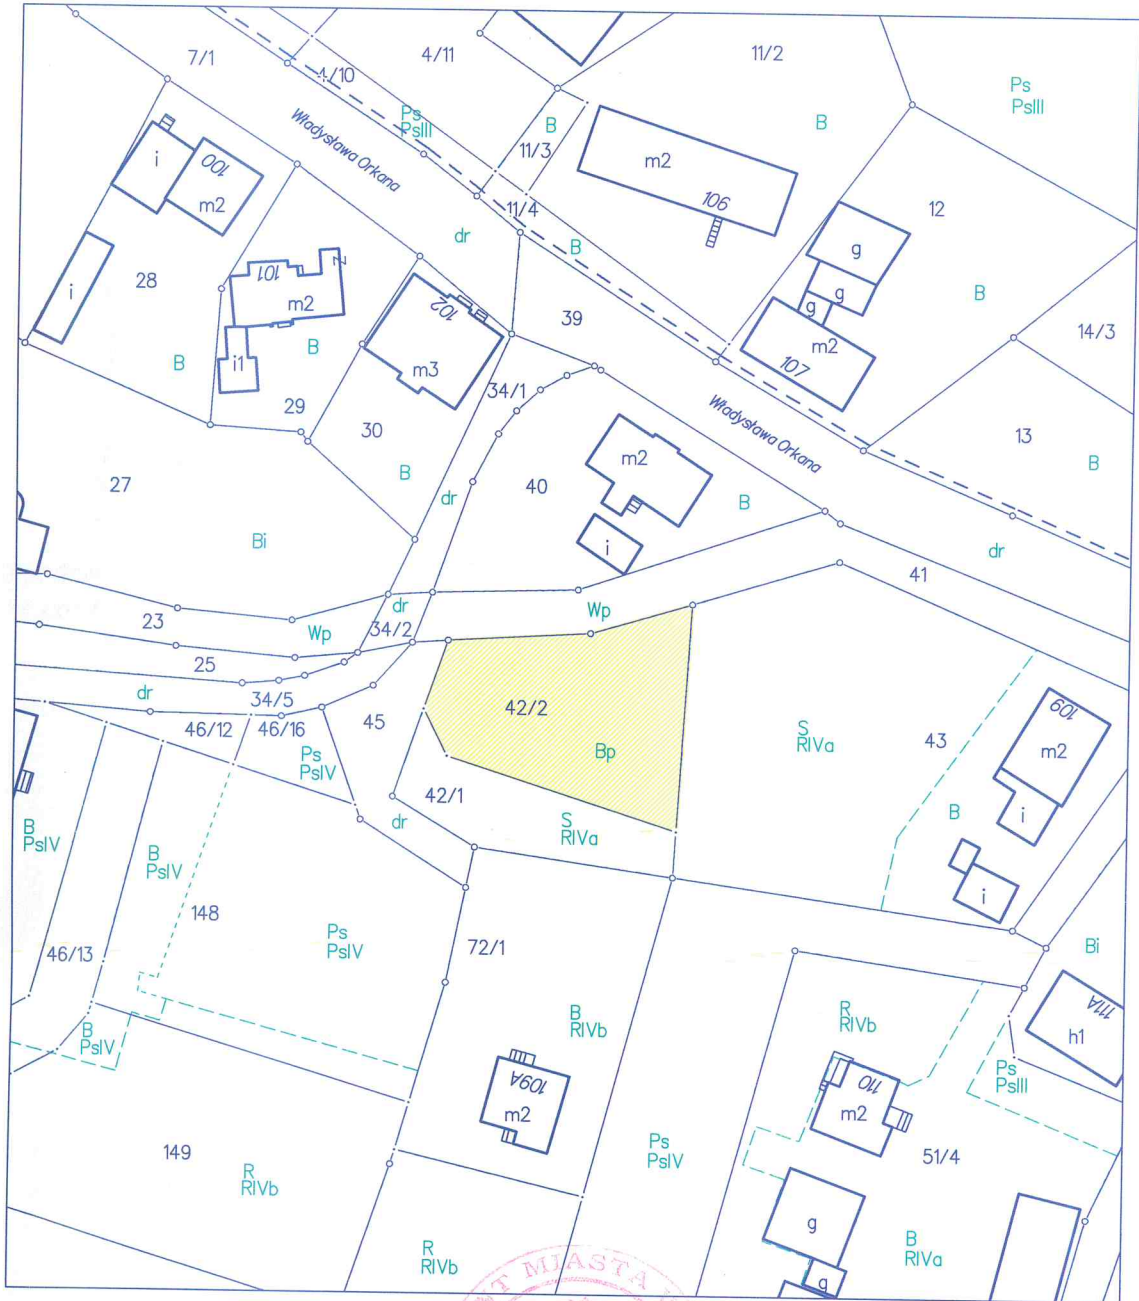

Województwo: dolnośląskie
Powiat: m. Wałbrzych
Jednostka ewidencyjna: 026501_1, M. Wałbrzych
Obręb: 026501_1.0023, Poniatów Nr 23
Działka: 42/2

**PREZYDENT
MIASTA WAŁBRZYCHA**

WYRYS Z MAPY EWIDENCYJNEJ
SKALA 1:1000