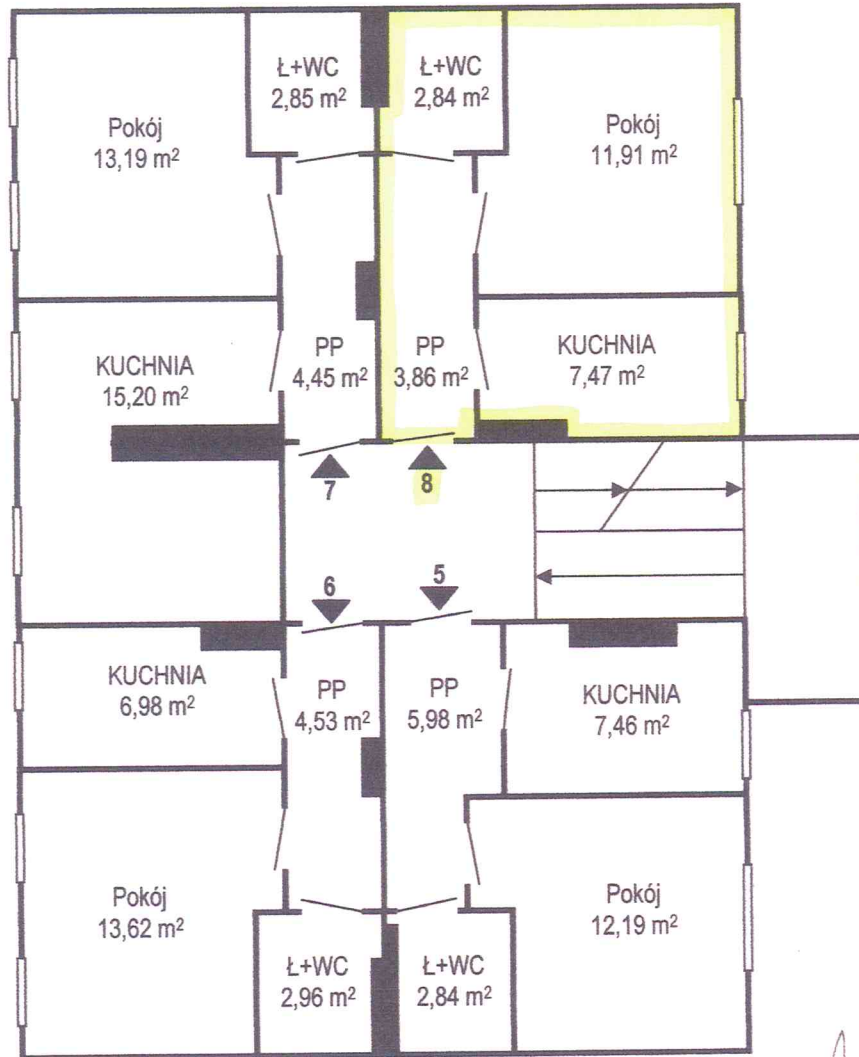

Wałbrzych, ul. Orzeszkowej 4
 RZUT I PIĘTRA
 H = 290 cm

LOKAL MIESZKALNY NR 5 – 28,47 m ²
LOKAL MIESZKALNY NR 6 – 28,09 m ²
LOKAL MIESZKALNY NR 7 – 35,69 m ²
LOKAL MIESZKALNY NR 8 – 26,08 m ²

29.04.2014 r.