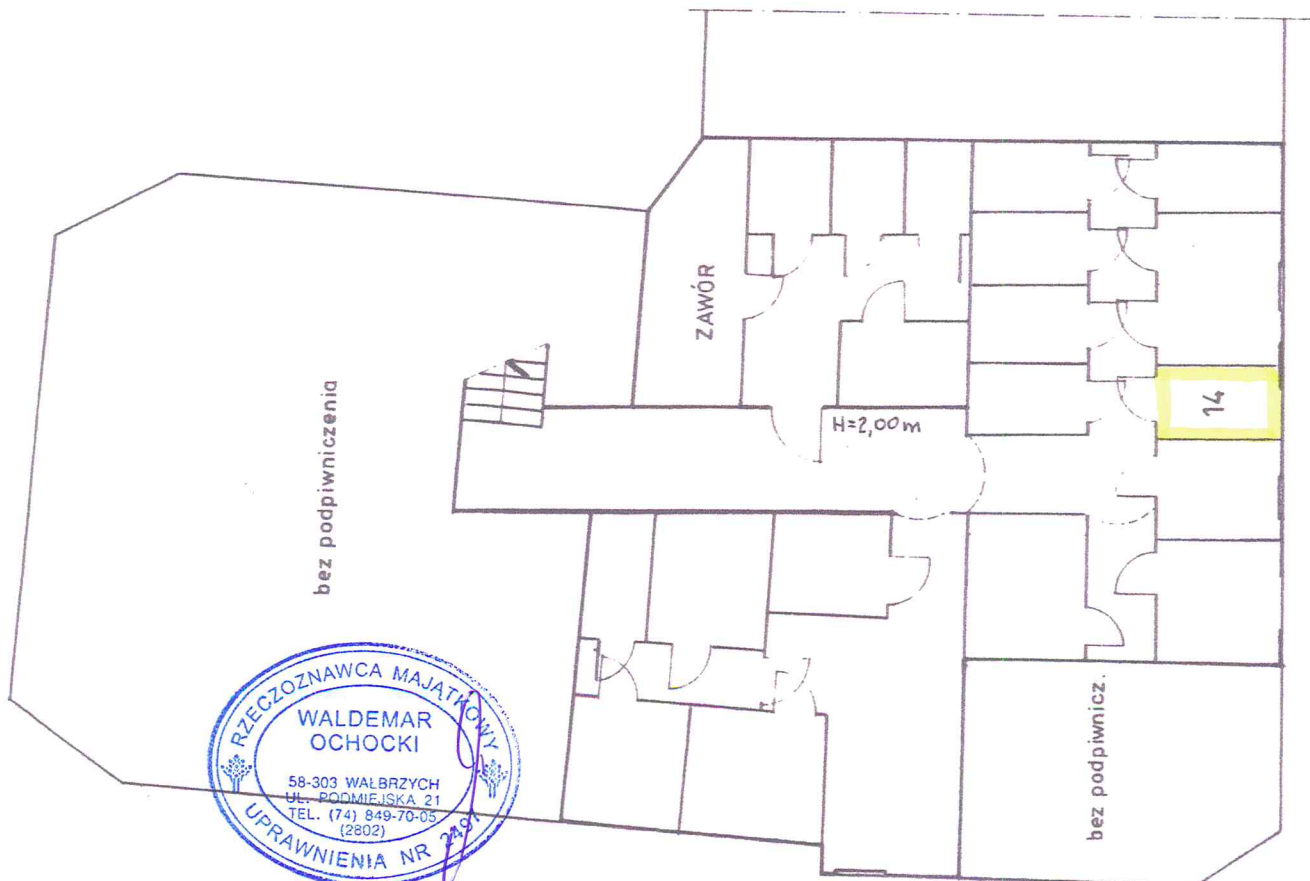

Szkic rzutu poziomego III piętra (poddasza) budynku położonego w Wałbrzychu przy ulicy Świdnickiej 8 z lokalizacją lokalu mieszkalnego Nr 14.

Szkic rzutu poziomego piwnic budynku położonego w Wałbrzychu przy ul. Świdnickiej 8 z lokalizacją piwnicy przynależnej do lokalu mieszkalnego Nr 14.