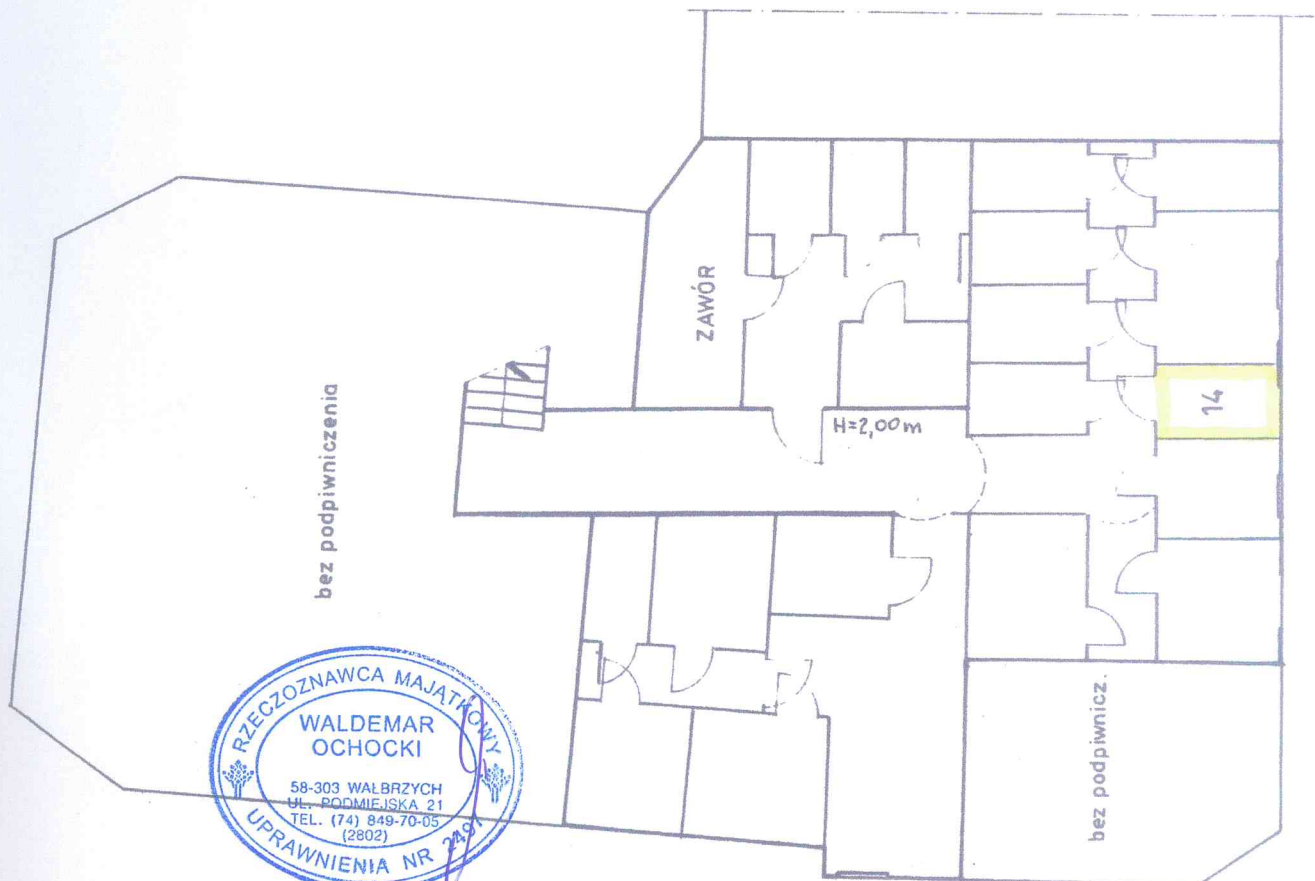

Szkic rzutu poziomego III piętra (poddasza) budynku położonego w Wałbrzychu przy ulicy Świdnickiej 8 z lokalizacją lokalu mieszkalnego Nr 14.

Szkic rzutu poziomego piwnic budynku położonego w Wałbrzychu przy ul. Świdnickiej 8 z lokalizacją piwnicy przynależnej do lokalu mieszkalnego Nr 14.