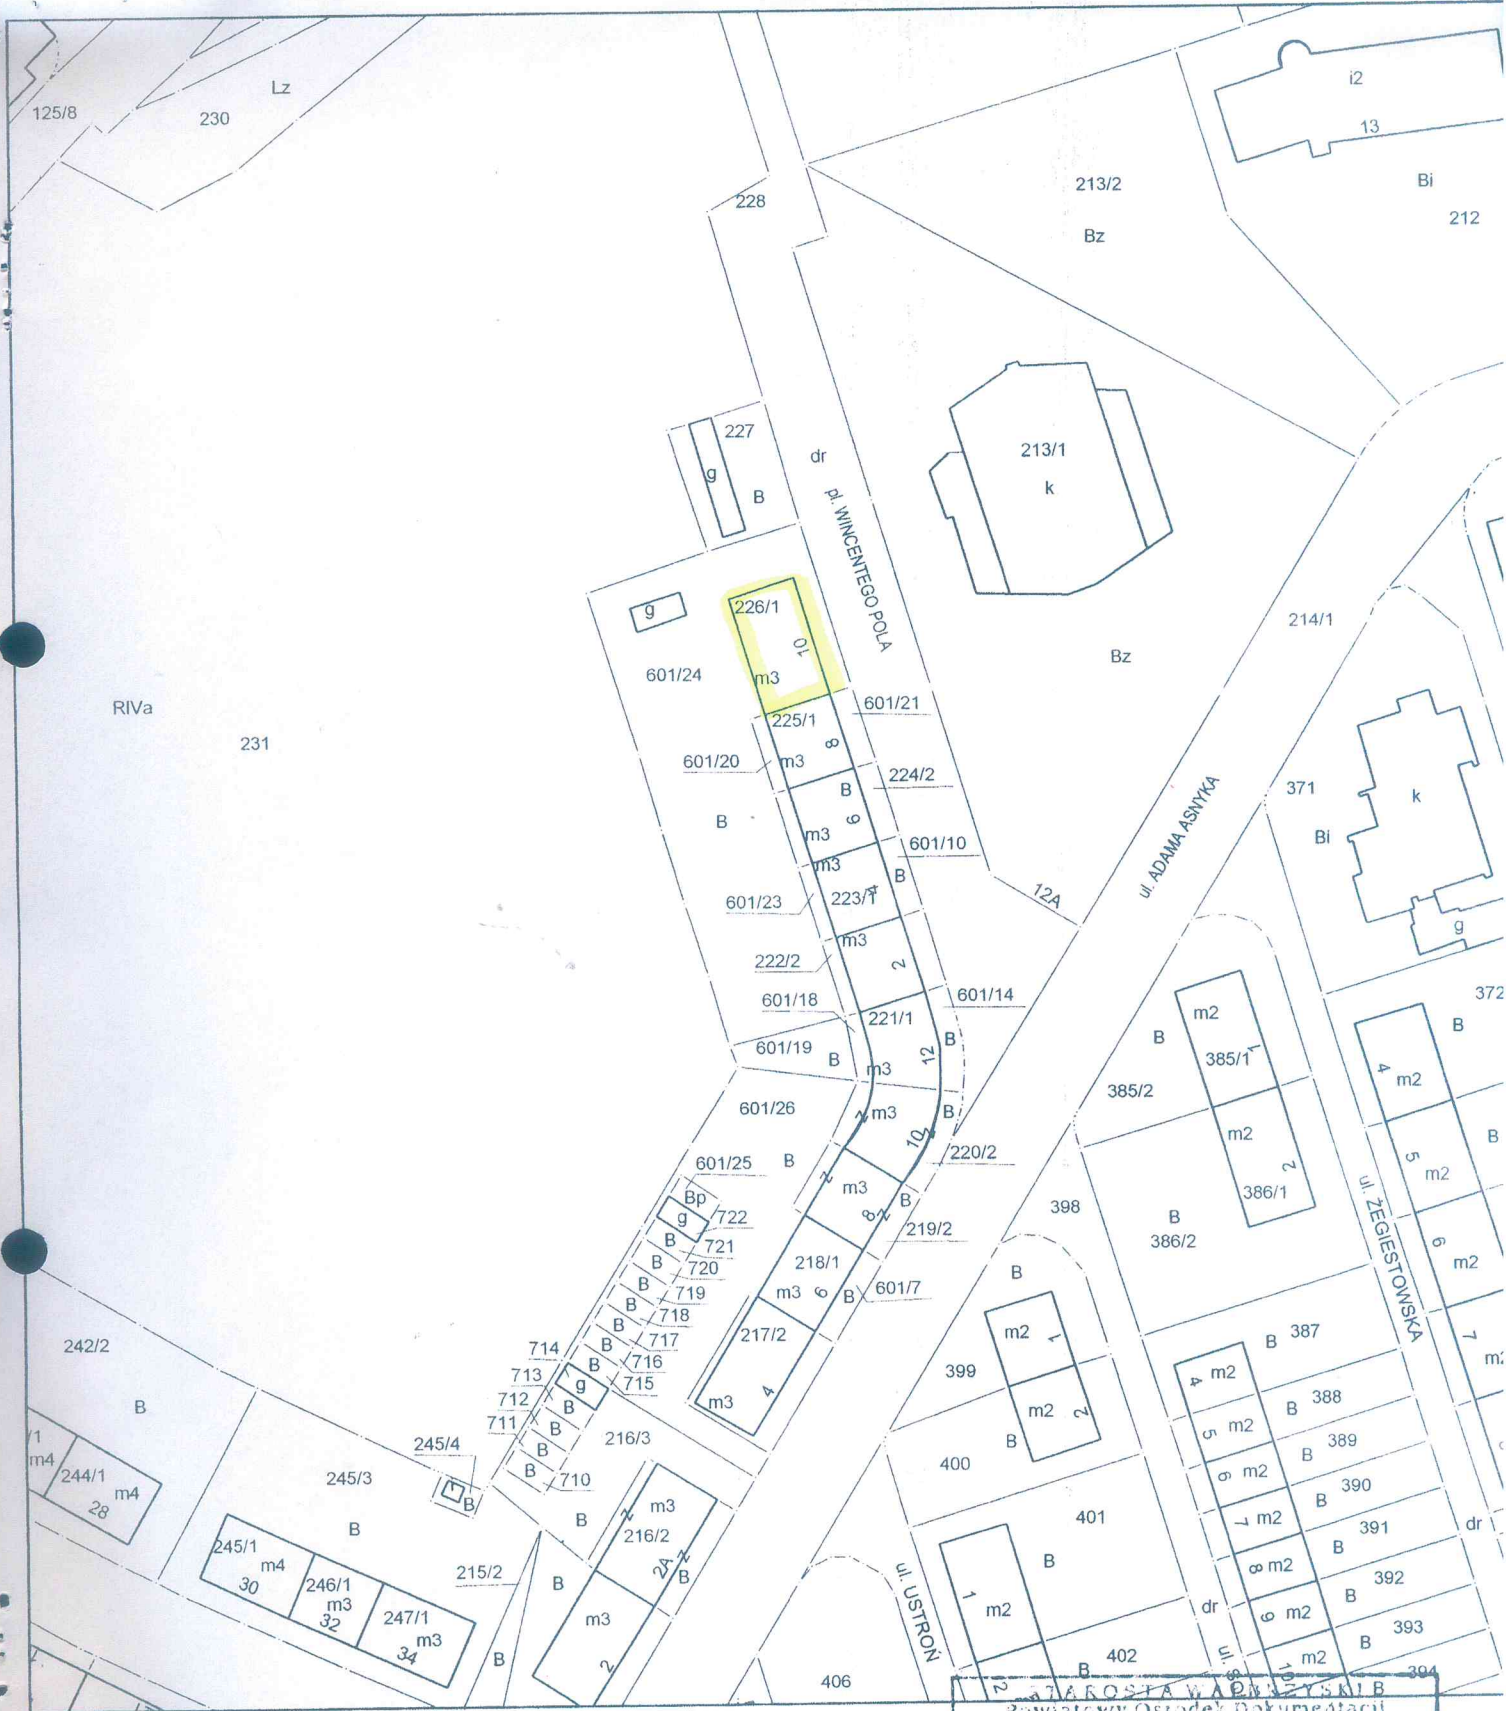

Numer sprawy : L.dz. 2879/06

# Mapa ewidencji gruntów

skala 1 : 1 000

STAROSTA WAŁBRZYSKI  
Powiatowy Ośrodek Dokumentacji  
Geodezyjnej i Kartograficznej w Wałbrzychu  
Poświadcza się zgodność niniejszego dokumentu  
z oryginałem przyjętym do państwowego zasobu  
geodezyjnego i kartograficznego  
Powiatowego Ośrodka Dokumentacji  
Geodezyjnej i Kartograficznej w Wałbrzychu  
ds. Prowadzenia Zasobu  
Geodezyjnego i Kartograficznego