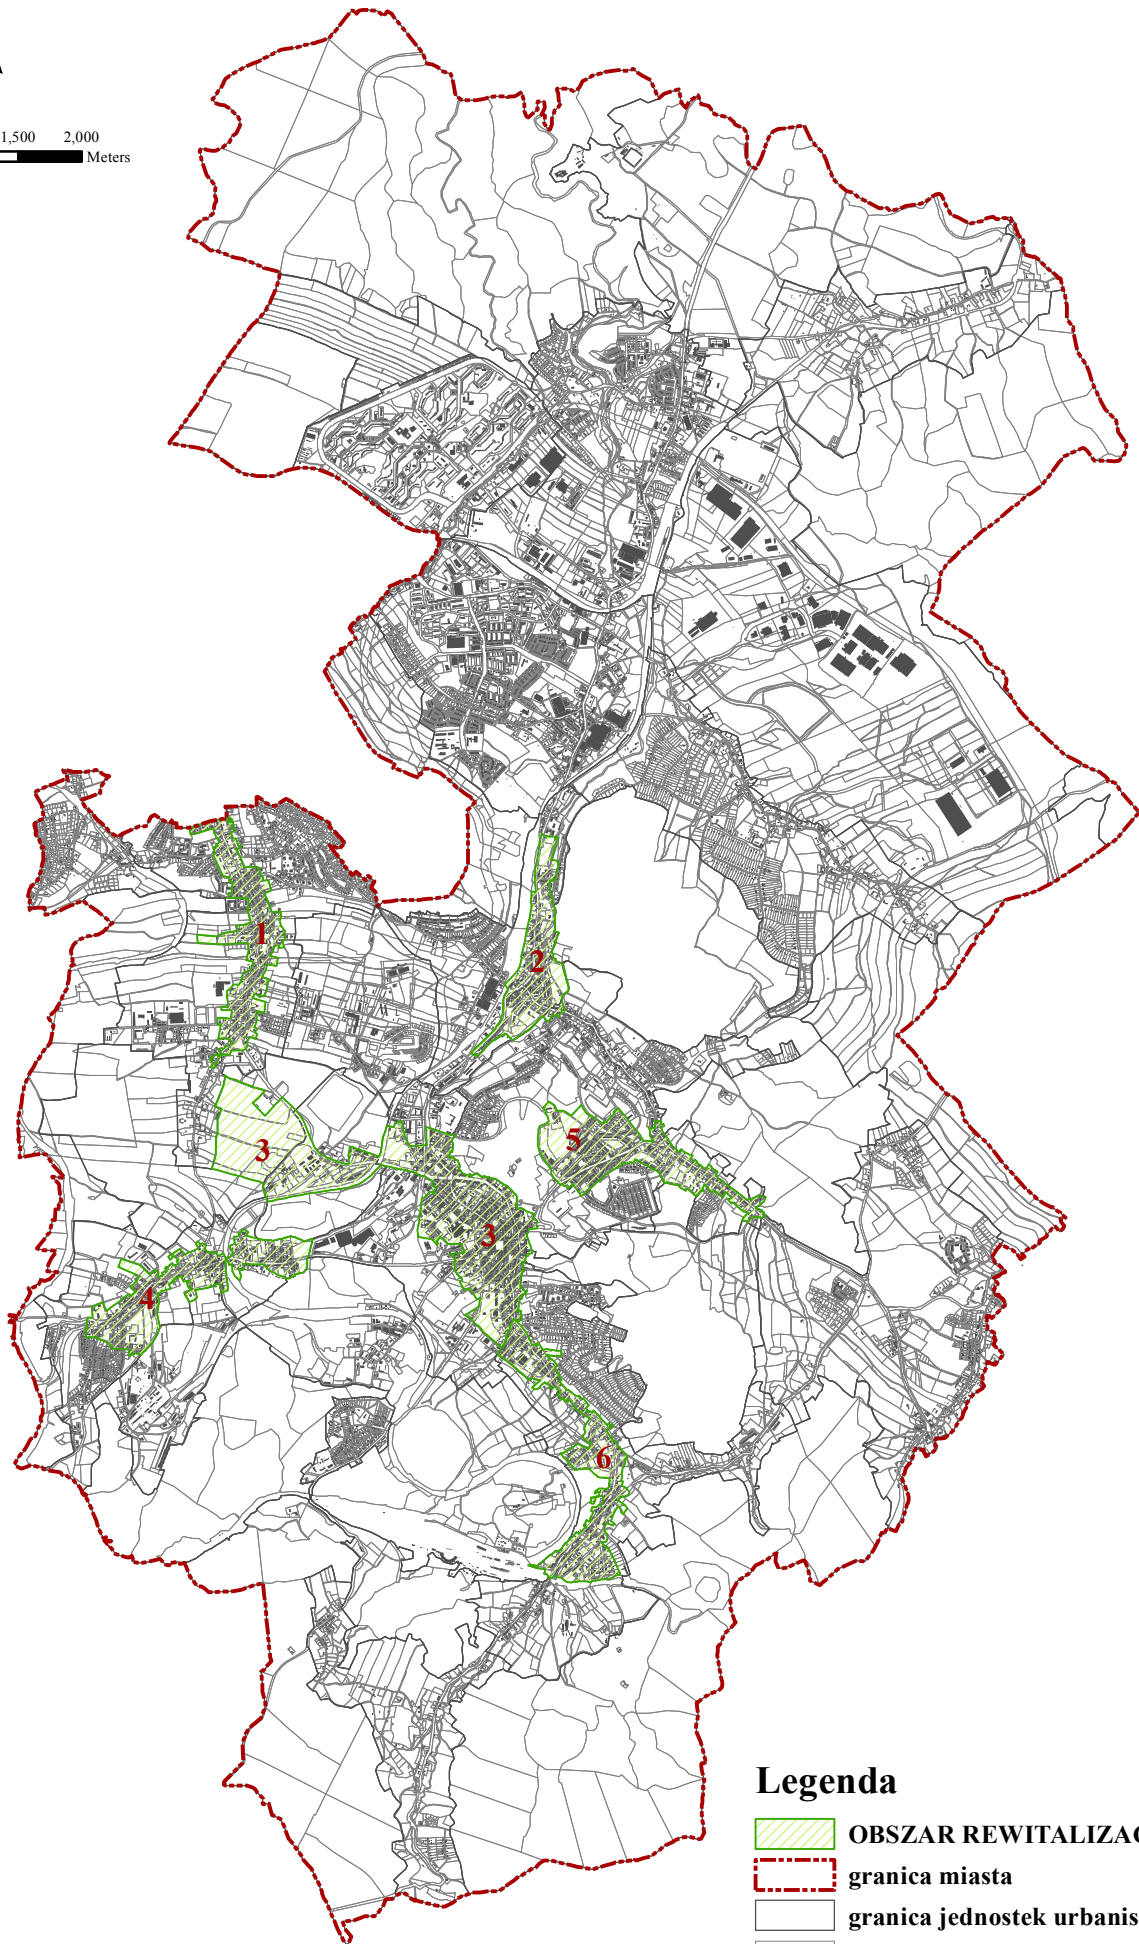

OBSZAR REWITALIZACJI

0 250 500 1,000 1,500 2,000
Meters

Legenda

-  **OBSZAR REWITALIZACJI**
-  **granica miasta**
-  **granica jednostek urbanistycznych**
-  **granica podziałów ewidencyjnych**
-  **zabudowa**