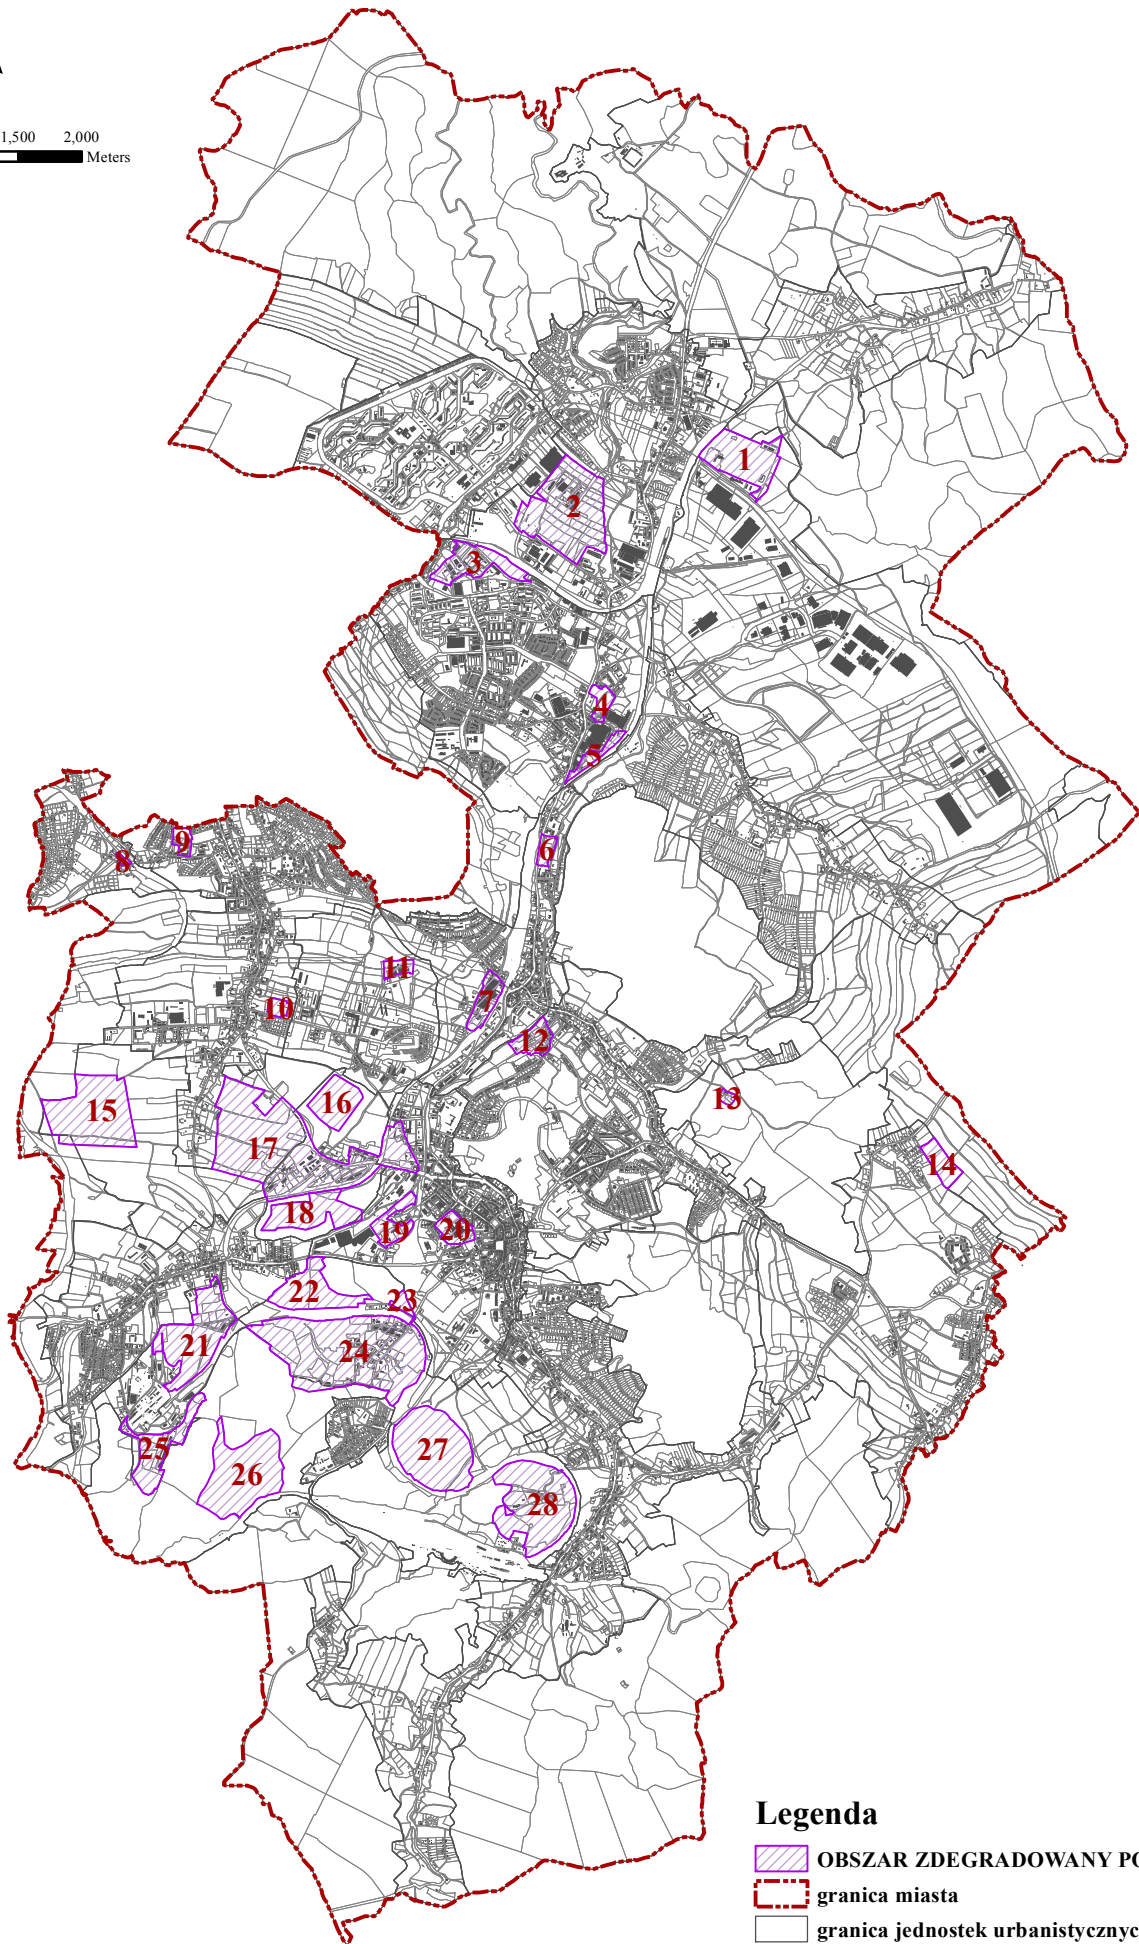

OBSZAR ZDEGRADOWANY POPRZEMYSŁOWY

0 250 500 1,000 1,500 2,000
Meters

Legenda

-  OBSZAR ZDEGRADOWANY POPRZEMYSŁOWY
-  granica miasta
-  granica jednostek urbanistycznych
-  granica podziałów ewidencyjnych
-  zabudowa