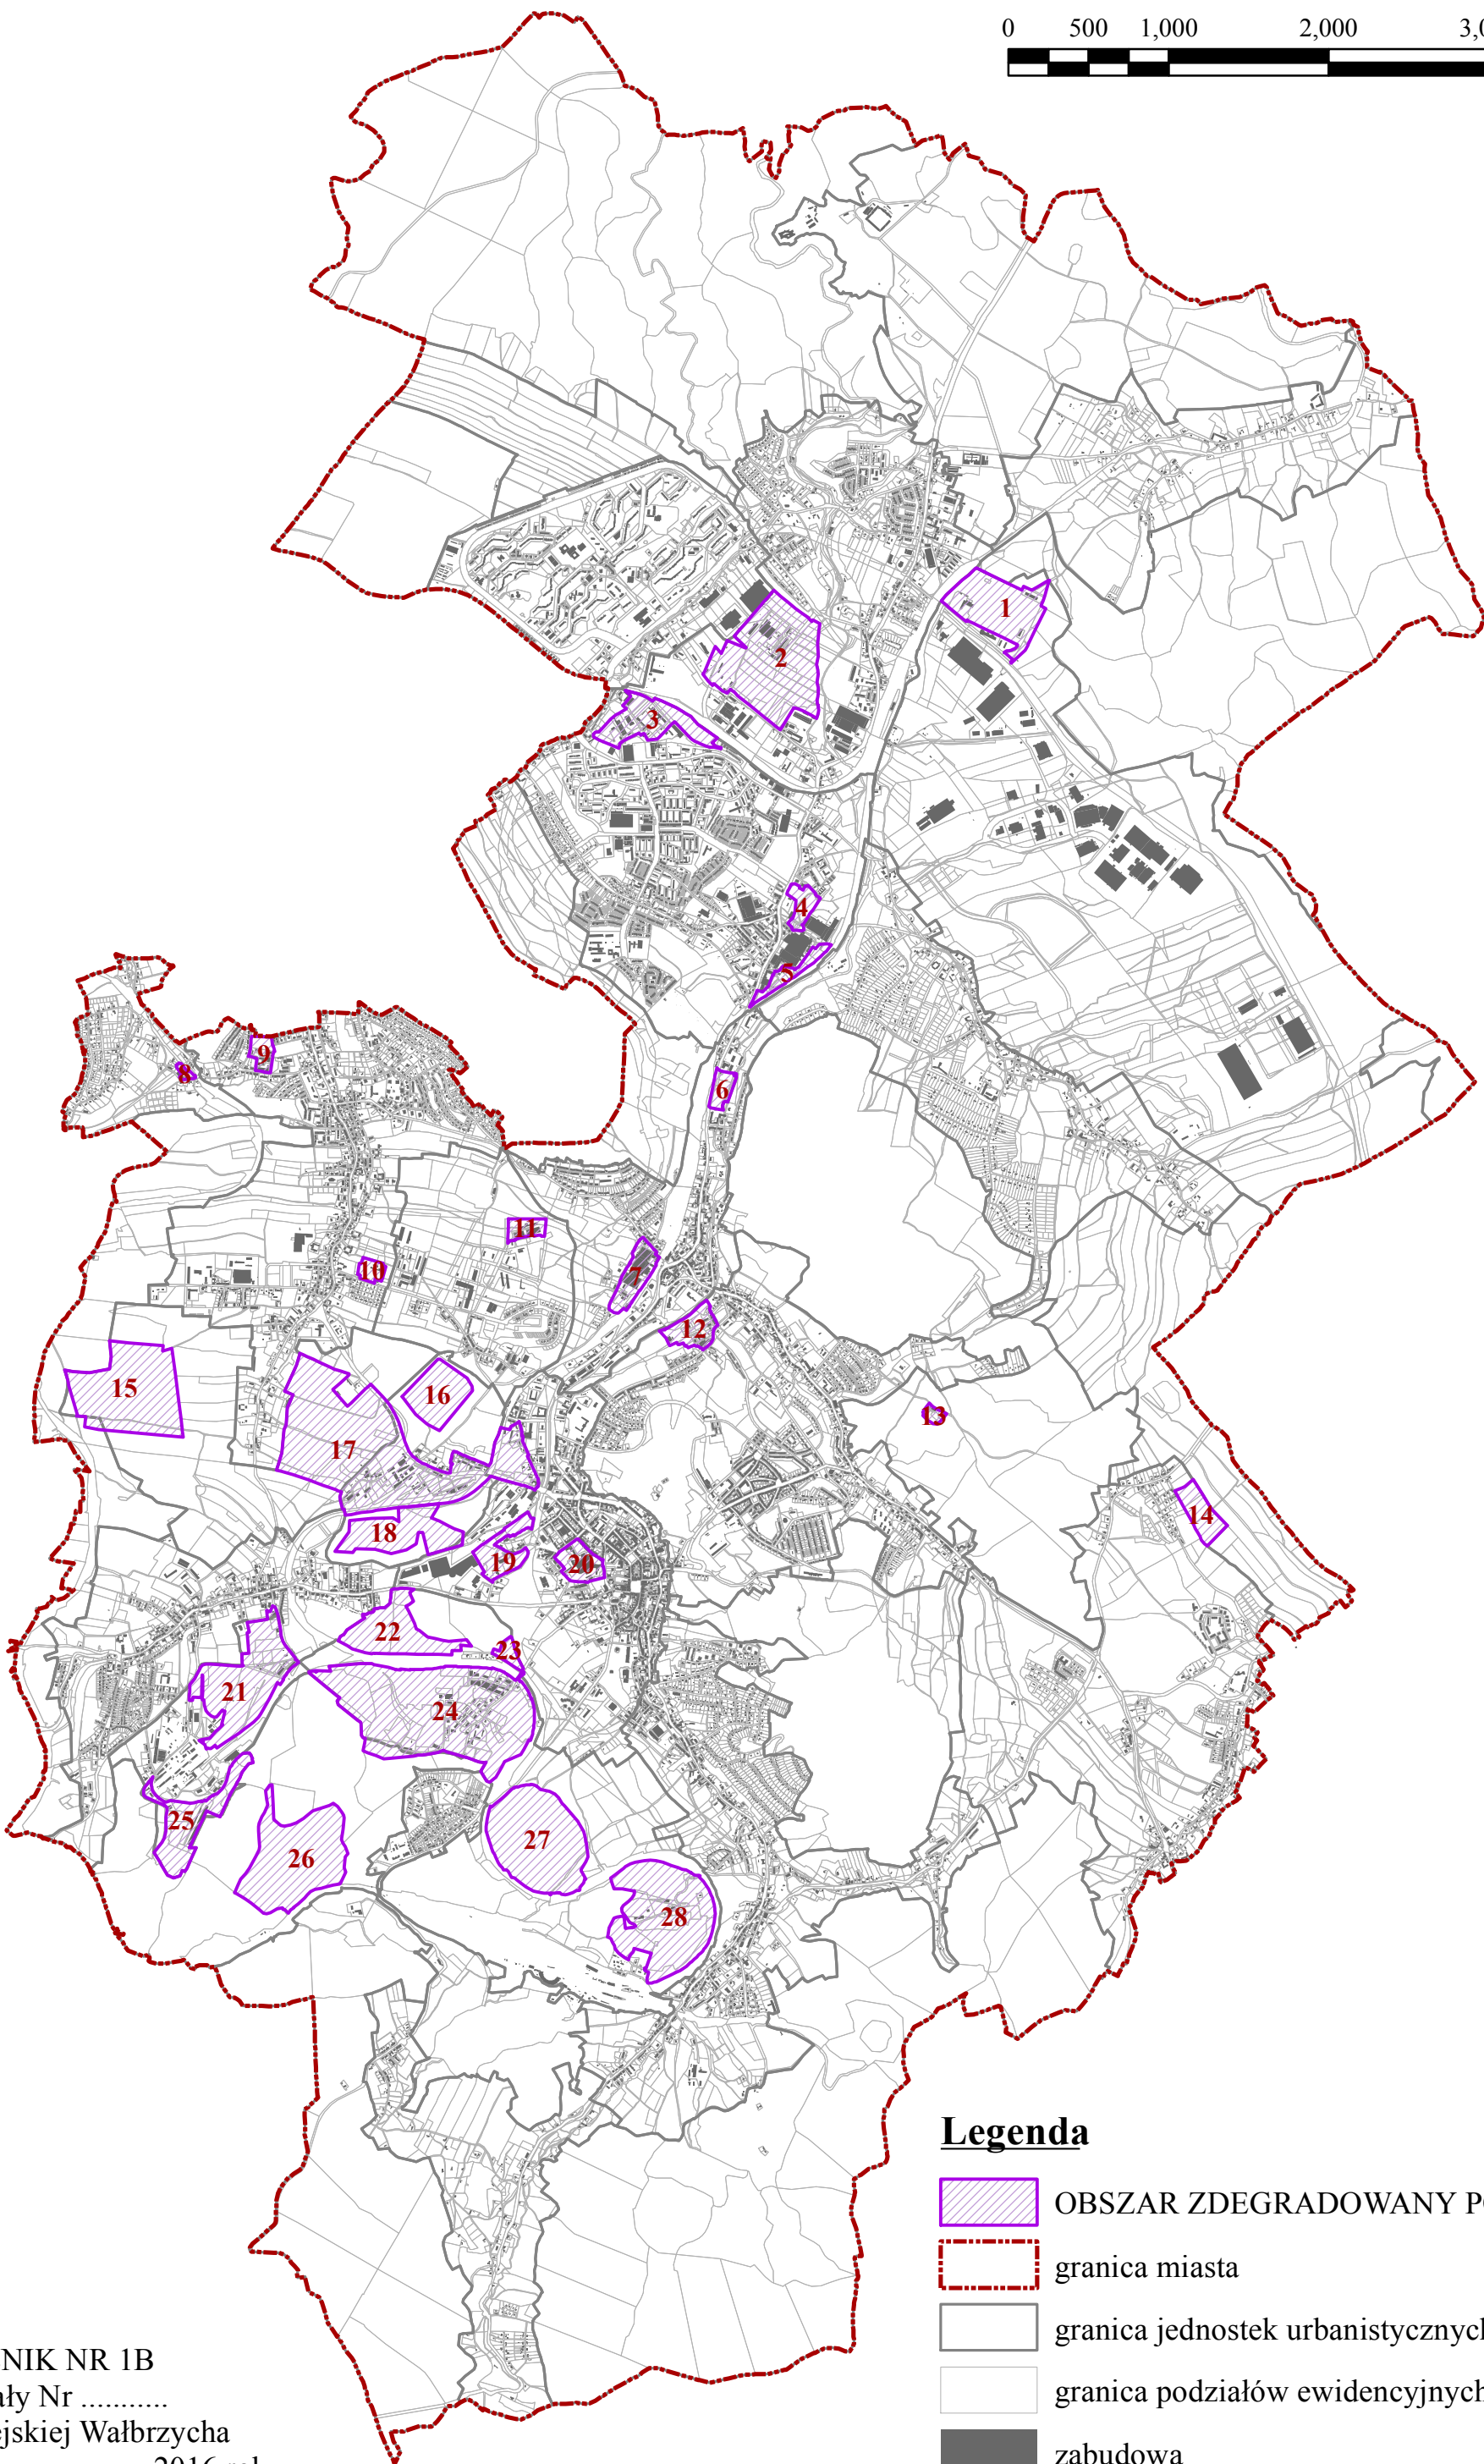

Obszar zdegradowany przemysłowy

Legenda

-  OBSZAR ZDEGRADOWANY POPRZEMYSŁOWY
-  granica miasta
-  granica jednostek urbanistycznych
-  granica podziałów ewidencyjnych
-  zabudowa

ZALĄCZNIK NR 1B
do Uchwały Nr
Rady Miejskiej Wałbrzycha
z dnia 2016 roku