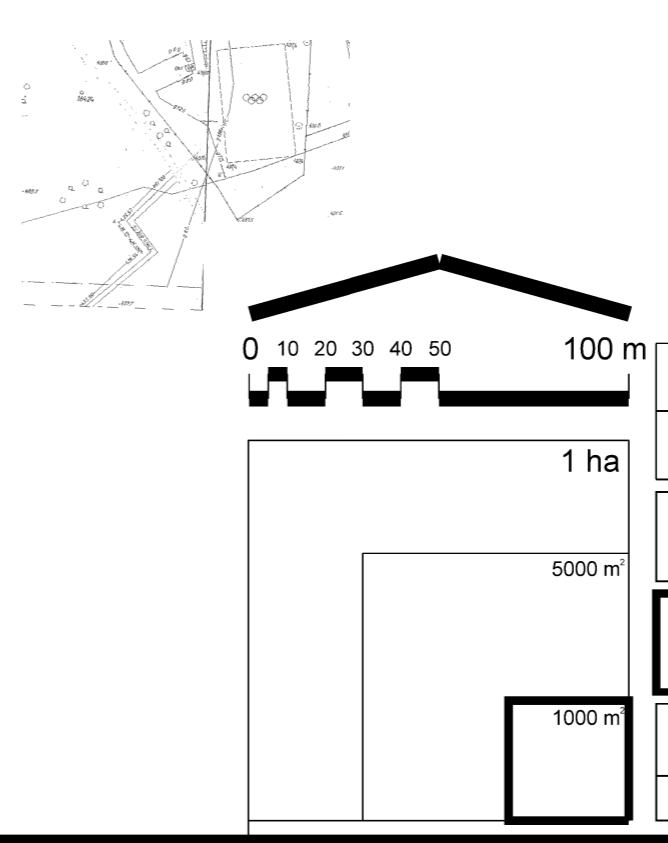

- ISTN. I PROJ. SKWERY I INNE TERENY ZIELENI URZĄDZONEJ
- ISTNIEJĄCA ZIELEŃ WYSOKA
- PROJEKTOWANE NASADZENIA
- ISTNIEJĄCE PARKI I INNE ZESPOŁY ZIELENI WYSOKIEJ
- ISTNIEJĄCE OGRODY
- ZIELEŃ ISTN. CMENTARZY
- ISTNIEJĄCY LAS
- POMNIKI PRZYRODY
- ELEMENTY ZAGOSPODAROWANIA NA TERENIE NIERUCHOMOŚCI D. ZAKŁADÓW "KRZYSZTOF"
- ISTN. ZABUDOWA
- GRANICA OPRACOWANIA

KONCEPCJA ZAGOSPODAROWANIA STAREGO MIASTA
 w Wałbrzychu - SCHEMATY PROBLEMOVÉ dot. obszaru śródmiejskiego

SYSTEM ZIELENI

inż. Jacek MAGIERA
 arch. Grażyna GRAJEK
 Na podstawie map zasadniczych w skali 1:500 i map ewidencji gruntów SKALA 1:2000