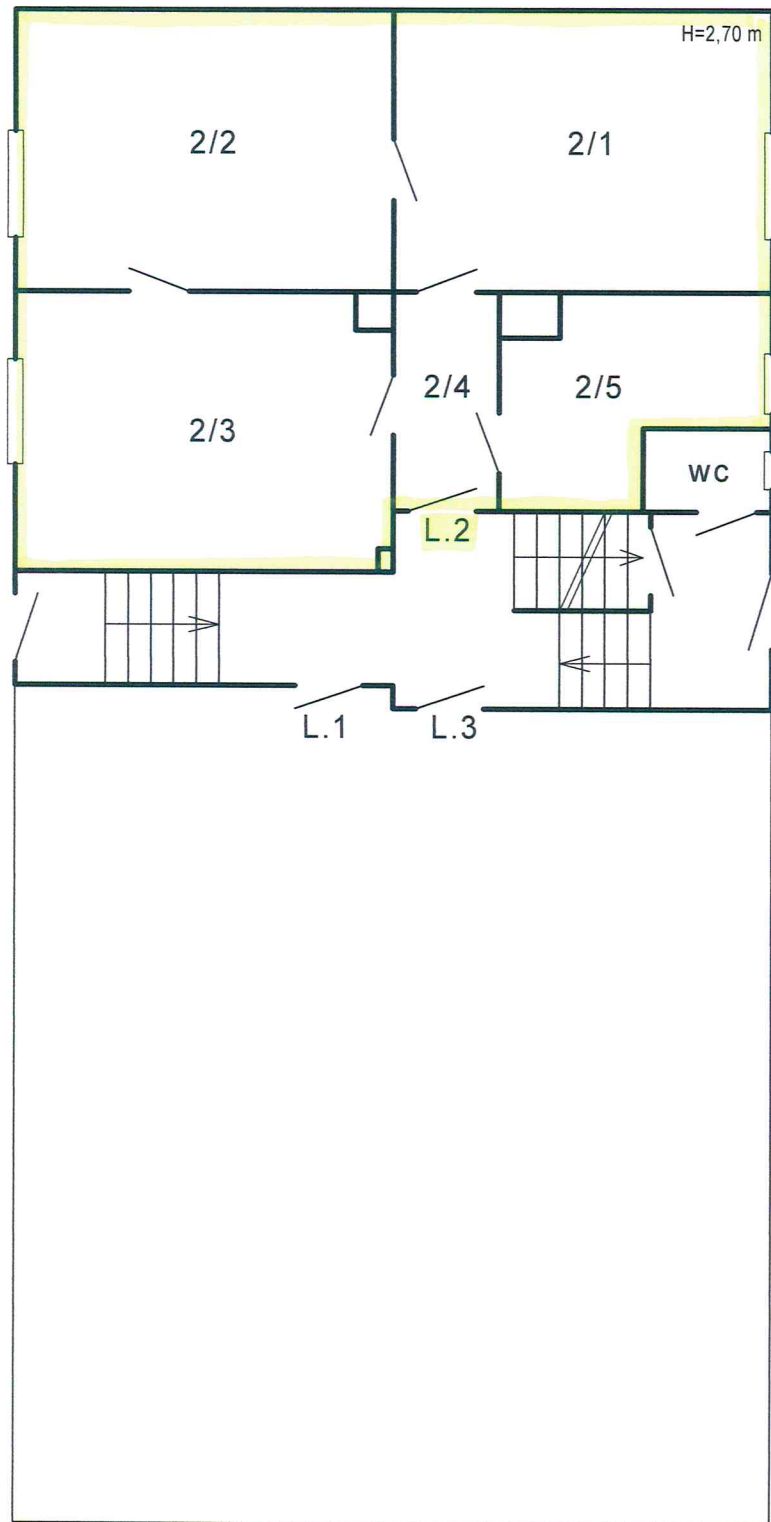

Wałbrzych, ul. Władysława Reymonta 8/2

RZUT PARTERU BUDYNKU

12.04.2018 r.